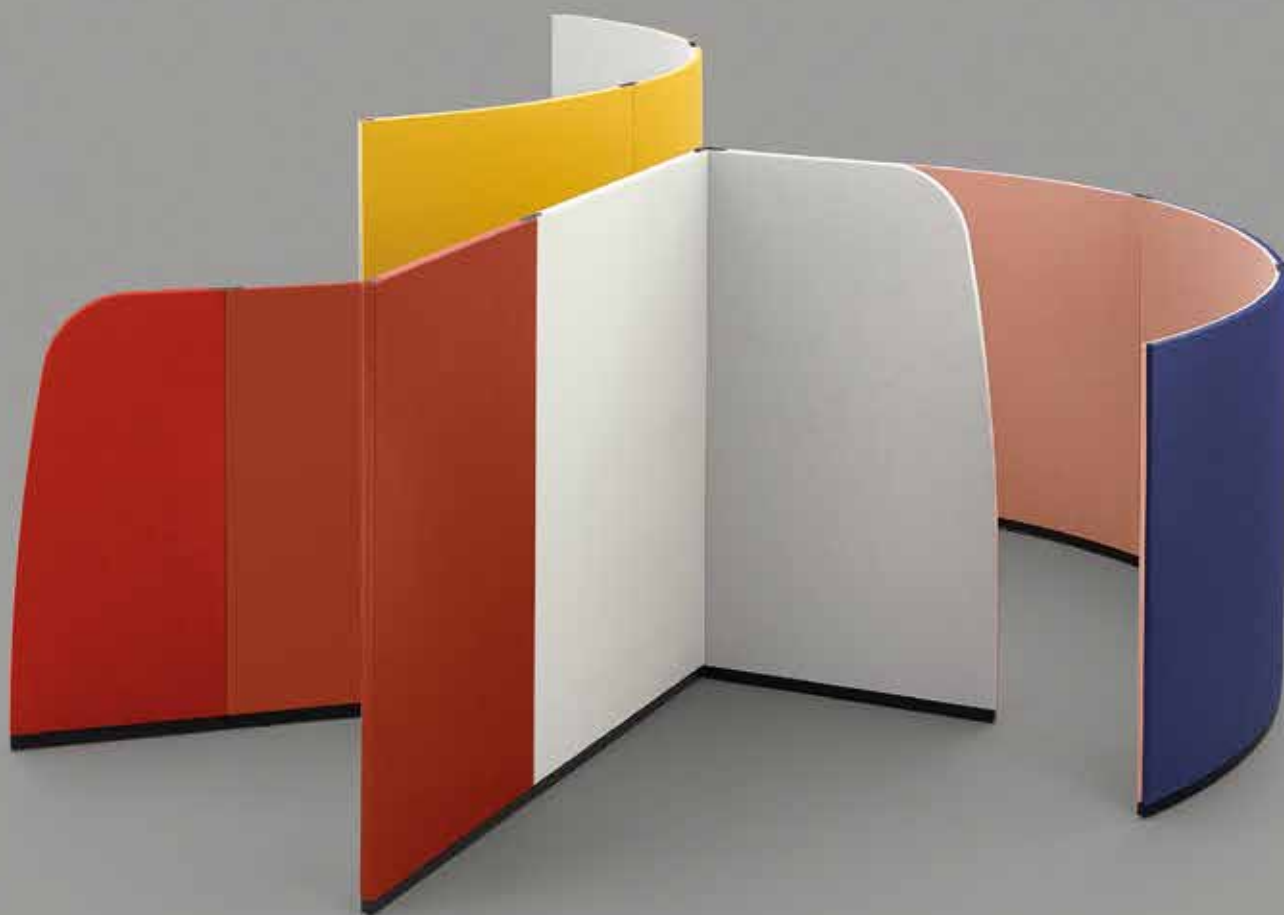

PARAVAN

arper

Un perimetro per definire lo spazio. Paravan è scultoreo nella forma e architettonico nell'esecuzione, capace di articolare gli ambienti esistenti realizzandone di nuovi. Come parentesi che racchiudono una conversazione, Paravan crea intimità all'interno di spazi condivisi, grazie ai pannelli fonoassorbenti che favoriscono sia la concentrazione individuale sia la collaborazione. Paravan Mood è un set di accessori, che aggiunge alle forme eleganti della collezione ulteriori possibilità di utilizzo e personalizzazione.

Awards:
Paravan: Architizer A+ Award 2019, USA

A perimeter to define space. Paravan is sculptural in form and architectural in execution, both articulating and creating space. Like parentheses to enclose a conversation, Paravan creates intimacy in open areas with sound absorbing panels to support focus, concentration, and collaboration. Paravan Mood is a set of accessories that add an additional layer of use and personalization to the streamlined system of panels.

Paravan

Acoustic Panels

Paravan

Acoustic Panels

Design by Lievore Altherr, 2018

Ein Begrenzungselement, das den Raum definiert. Skulpturell in der Form und architektonisch in der Ausführung, gliedert Paravan den Raum. Wie Klammern, die eine Unterhaltung umschließen, schafft Paravan mit seinen lärmabsorbierenden Paneelen Intimität in offenen Räumen und fördert Fokus, Konzentration und Zusammenarbeit.

Un perímetro para definir el espacio. Paravan tiene una forma escultural y cumple una función arquitectónica, articula y delimita el espacio. Como un paréntesis que incluye una conversación, Paravan genera privacidad en espacios abiertos, gracias a sus paneles que absorben el sonido y facilitan la concentración y la colaboración.