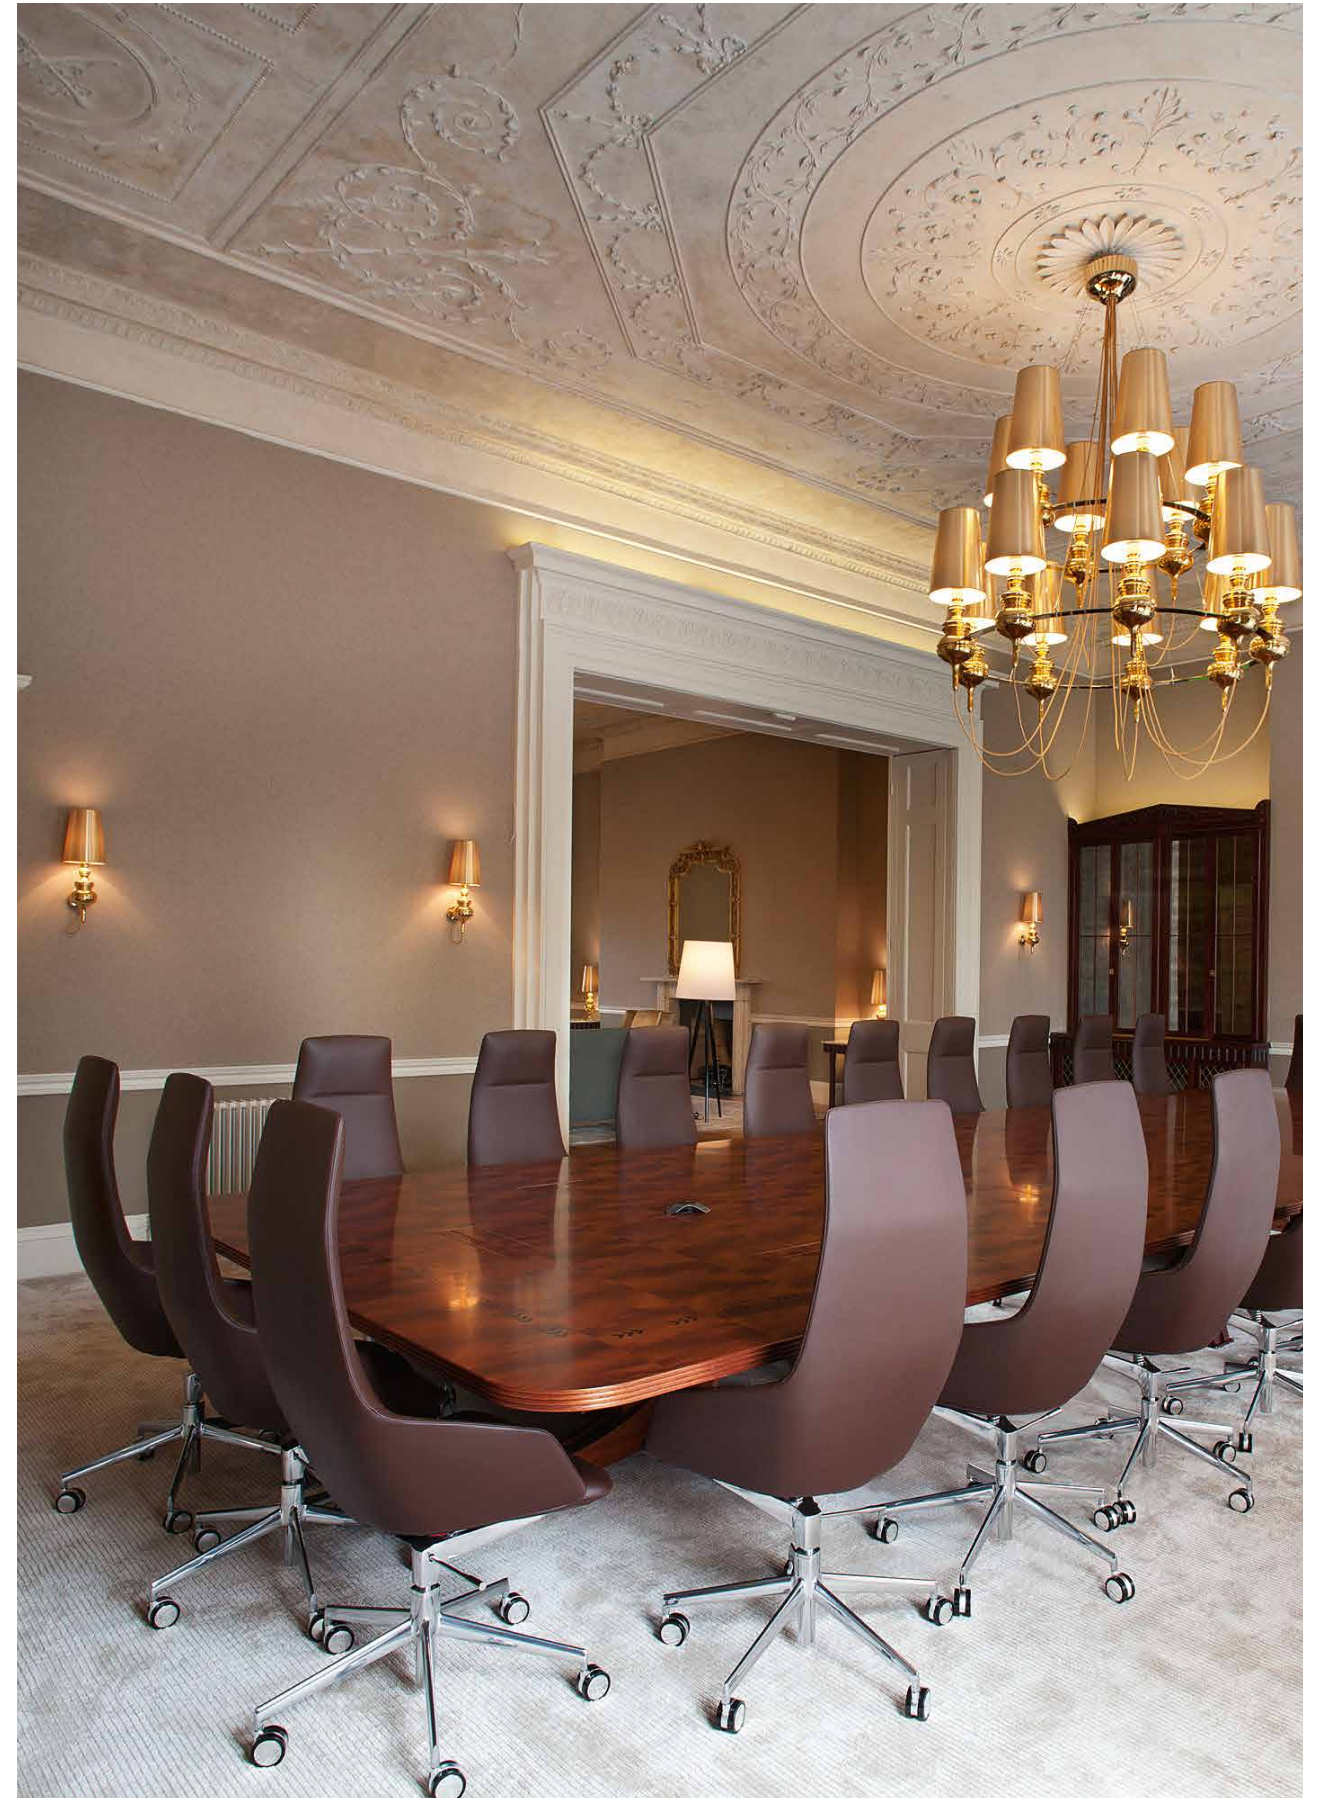

Awards:
Aston Syncro: Interior Innovation Award 2011, Germany

Strong and decisive, Aston sits at the head of the table. Defying the conventions of the typical boardroom chair or executive lounge, its linear profile and aerodynamic lines are engineered for comfort and performance. With mechanics sheathed in its sleek form, Aston is ergonomic yet light, making it perfect for both home and work.

Chairs

Aston

Chairs

Kraftvoll und willensstark: Aston gebührt der Platz am Kopf der Tafel. Ungewöhnlich für Stühle im Arbeits- oder Geschäftsbereich, verfügt Aston über ein geradliniges Profil und eine aerodynamische Silhouette, die für Komfort und Repräsentation geschaffen ist. Mit seinen Mechanismen, die sich mit ihren eleganten Linien harmonisch in das Gesamtbild einfügen, kommt Aston zugleich ergonomisch und leicht daher und ist perfekt für den Wohnbereich und den Arbeitsplatz.

Fuerte y volitivo, Aston preside la mesa. Oponiéndose a las convenciones que la encierran exclusivamente en los espacios operativos o direccionales, Aston presenta un perfil linear y una silueta aerodinámica proyectada para el confort y el rendimiento. Con sus mecanismos armonizados y sus líneas elegantes, Aston es ergonómica y ligera, por lo que resulta perfecta tanto para la casa como en centros de trabajo.

Puissante et volontaire, Aston occupe la place d'honneur. Défiant les conventions de la classique chaise de salle de réunion ou d'un espace lounge, son profil linéaire et sa silhouette aérodynamique sont conçus pour le confort et la performance. Avec ses mécanismes intégrés, aux lignes élégantes, Aston est ergonomique et légère, la rendant parfaite pour la maison comme pour le bureau.