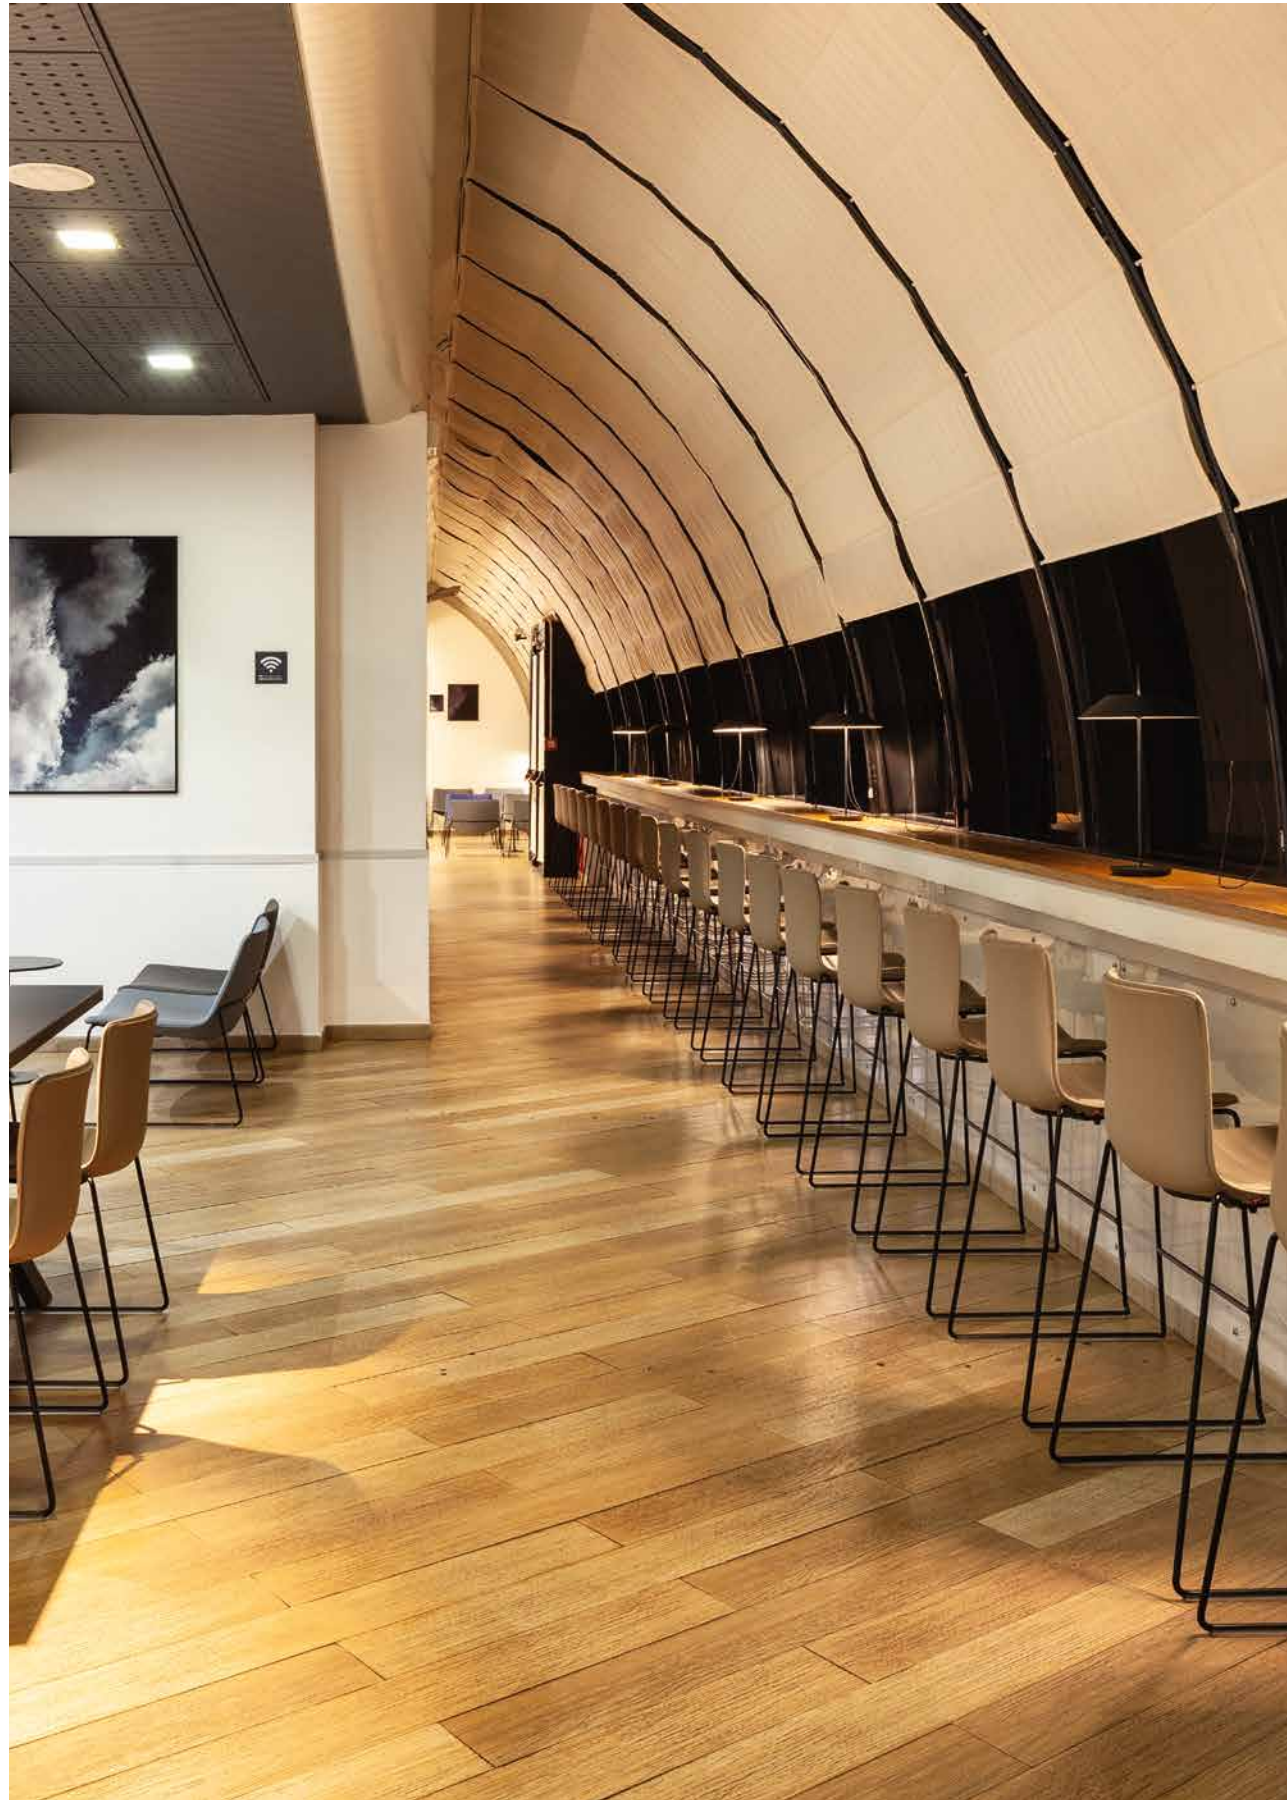

Catifa 46

Chairs

Catifa 46 ist die kleine Schwester des Catifa 53 und besitzt das gleiche geschmeidige Profil in Kombination mit einer frischen, zwanglosen Effizienz. Entworfen für den Contract- Bereich und kleinere Räume, auch Wohnräume. Catifa 46 ist extrem flexibel und erweitert seine Palette von Farben, Ausführungen, Gestellen und Zubehör, dank derer der Stuhl sich für fast alle Zwecke eignet, ohne seinen ursprünglichen Charakter zu verlieren.

Catifa 46 es la hermana menor de Catifa 53. Comparten el mismo perfil refinado combinado con un uso informal y vivo; se ha concebido para ambientes de contract y para espacios más compactos, como los domésticos. Extremadamente flexible, Catifa 46 amplía su selección de colores, acabados, estructuras y accesorios para generar un repertorio casi ilimitado de aplicaciones sin alterar su carácter original.

Catifa 46 est la petite soeur de Catifa 53. Même profil raffiné, pour une utilisation libre et vive dans des environnements contract et des espaces plus petits, comme les environnements résidentiels. Extrêmement flexible, Catifa 46 déploie sa propre palette de couleurs, finitions, structures et accessoires, afin de répondre à une gamme quasi illimitée d'applications contract, sans altérer son caractère d'origine.

Catifa 46 は Catifa 53 の弟分にあたるモデルです。Catifa 53 と同じ洗練されたフォルムで、カジュアルで活発にお使いいただけます。コントラクトや、住宅などのコンパクトな空間での使用を想定して設計されています。Catifa 46 は、本来の性格を変えることなく、ほぼ無限の用途に対応できるよう、仕上げ、ベース、アクセサリを幅広く展開した非常にフレキシブルなモデルです。

Catifa 46是Catifa 53的姐妹系列。同样是线条流畅的外形，风格清新，休闲商务风，专为商用和需要稍小规模的空间而设计。Catifa 46的灵活度极高，进一步扩展了其定制化的颜色、饰面、基座和配件的范围，以适应几乎无穷的运用场景而不改变其基本特征。