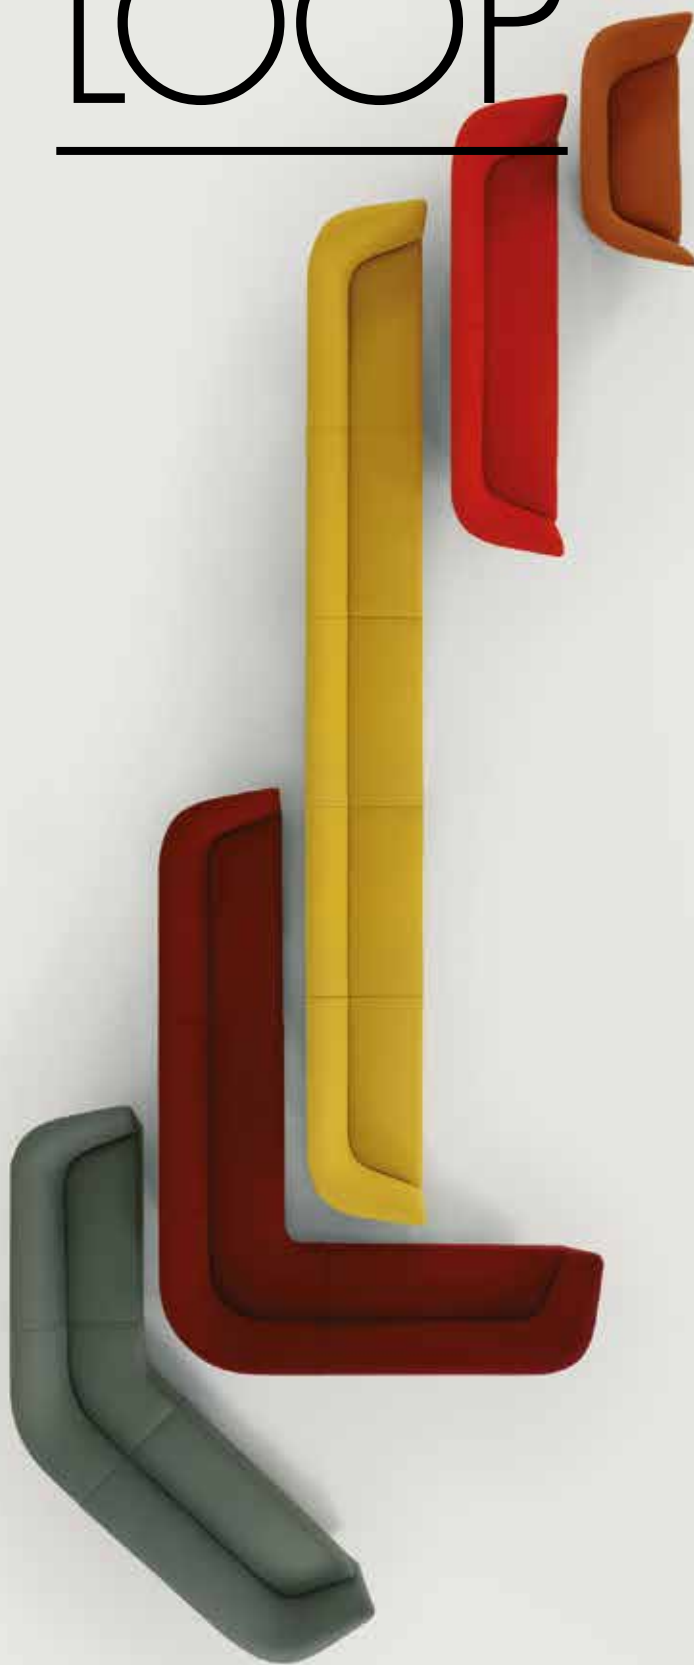

# LOOP

---

**arper**

Design by Lievore Altherr Molina, 2009

Loop è un sistema modulare e componibile di divani che, grazie alla sua versatilità espressiva, si presta a combinazioni fluide e lineari oppure intime e compatte. Stilizzato nella forma, quasi architettonico nell'effetto, questo sistema crea aree di attesa, di riposo e di incontro negli ambienti più ampi, mentre a casa può modularsi in spazi più o meno compatti a seconda delle esigenze.

Loop

Awards:  
Red Dot Product Design Award 2010, Germany  
Interior Innovation Award 2010, Germany

Loop is a modular system of soft sofa elements that combine in short clusters or long, flowing lines as unique and expressive as a signature. While graphic in form and silhouette, the overall effect is almost architectural. In large spaces the linear form inscribes areas for waiting, resting and meeting. At home, it may be compact or commanding, depending on what is required.

Loop es un sistema de sofá modular, combinable en pequeños grupos o en largas y fluidas líneas, tan personales y expresivas como una firma. Los distintos módulos destacan por el carácter gráfico de su forma y silueta; pero, dependiendo de como se combinen entre sí, casi establecen un diálogo arquitectónico con el espacio. En espacios amplios su forma lineal define áreas de espera, descanso o reunión. En el hogar, dependiendo de la configuración, resultará compacto o tomará protagonismo.

Loop est un système de canapés modulaires, aussi unique et expressif qu'une signature, permettant les petits assemblages ou les longues lignes fluides. Si sa forme et sa silhouette sont stylisées, Loop produit un effet quasiment architectural. Sa forme linéaire imprègne les salles d'attente, de repos et de réunion des grands espaces. A la maison, il peut être plus ou moins compact selon les besoins.