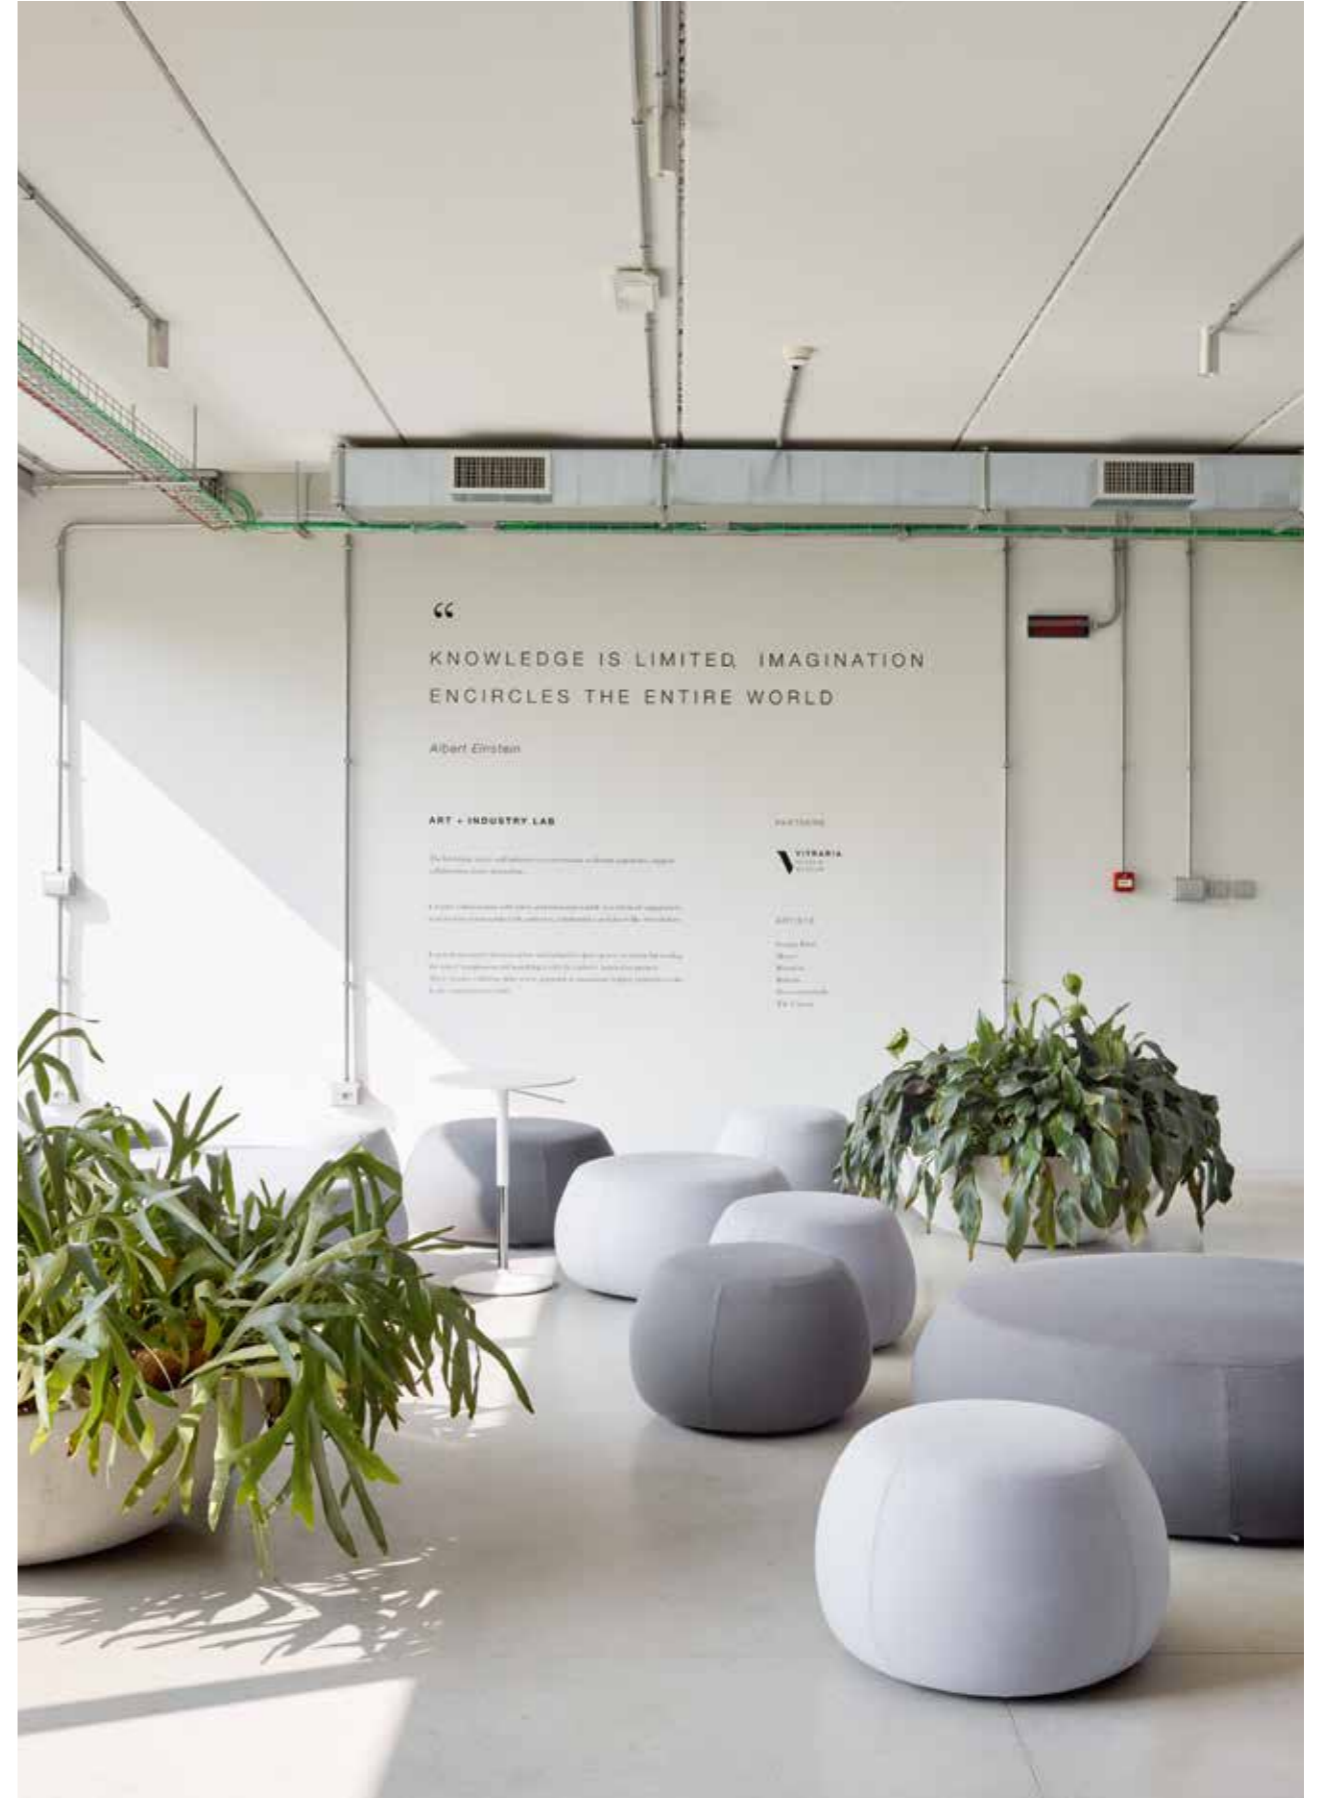

Sofas & Tables