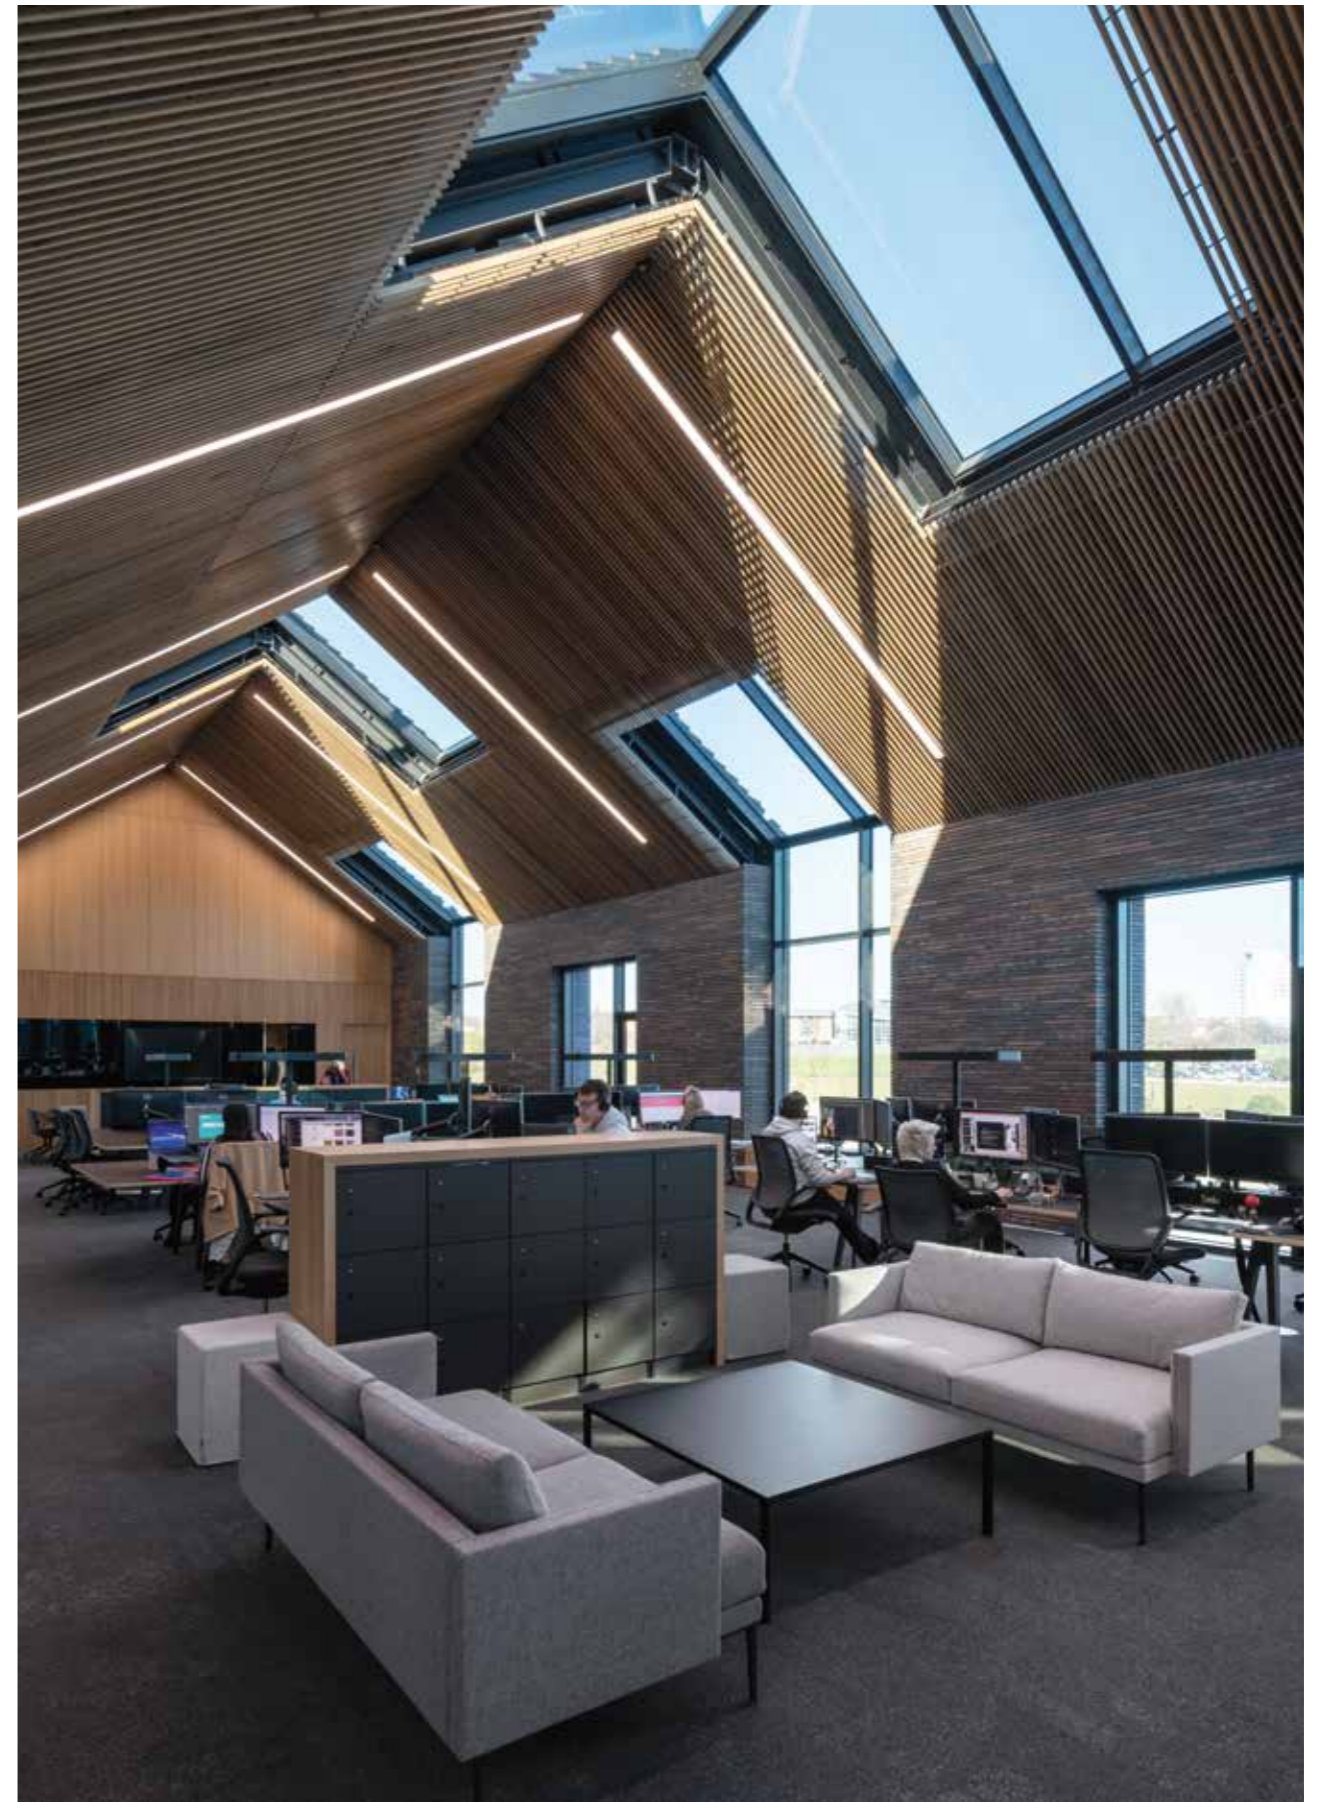

Steeve

Awards:  
Architizer A+ Award 2016, USA

Steeve is a modern, modular system imagined for the refined home or work environment. Customizable in a wide range of fabrics, leathers and finishes, Steeve's three versatile components — bench, armchair and sofa and relative modules — can be arranged to accommodate any interior space allowing for countless configurations. Steeve's silhouette is solid and architectural while at the same time appearing slender, light and volumetric.

Steeve

Sofas

Steeve ist ein modulares Sitzmöbelsystem mit einem Design für die stilbewusste Wohn- und Arbeitswelt von heute. Zur frei wählbaren Ausstattung steht eine große Bandbreite von natürlichen Materialien, Bezugsstoffen einschließlich Leder und anderen Oberflächen zur Verfügung. Als Modulsystem mit den Grundelementen Sessel, Bank und Sofa beliebig kombinierbar, findet Steeve in den unterschiedlichsten Räumen und Stilkonstellationen seinen Platz. Die architektonisch klar umrissene Form verrät Stabilität und wirkt dennoch schlank, leicht und angenehm plastisch.

Steeve es un sistema moderno y modular concebido para ambientes refinados de vida o trabajo. Se presenta en tres componentes muy versátiles –banco, butaca y sofá modular–, customizables mediante un amplio catálogo de materiales naturales como telas y pieles, y también con distintos acabados, que permiten innumerables configuraciones capaces de adaptarse a cualquier espacio interior. La silueta de Steeve es sólida y arquitectónica y, al mismo tiempo, transmite ligereza, es esbelta y volumétrica.