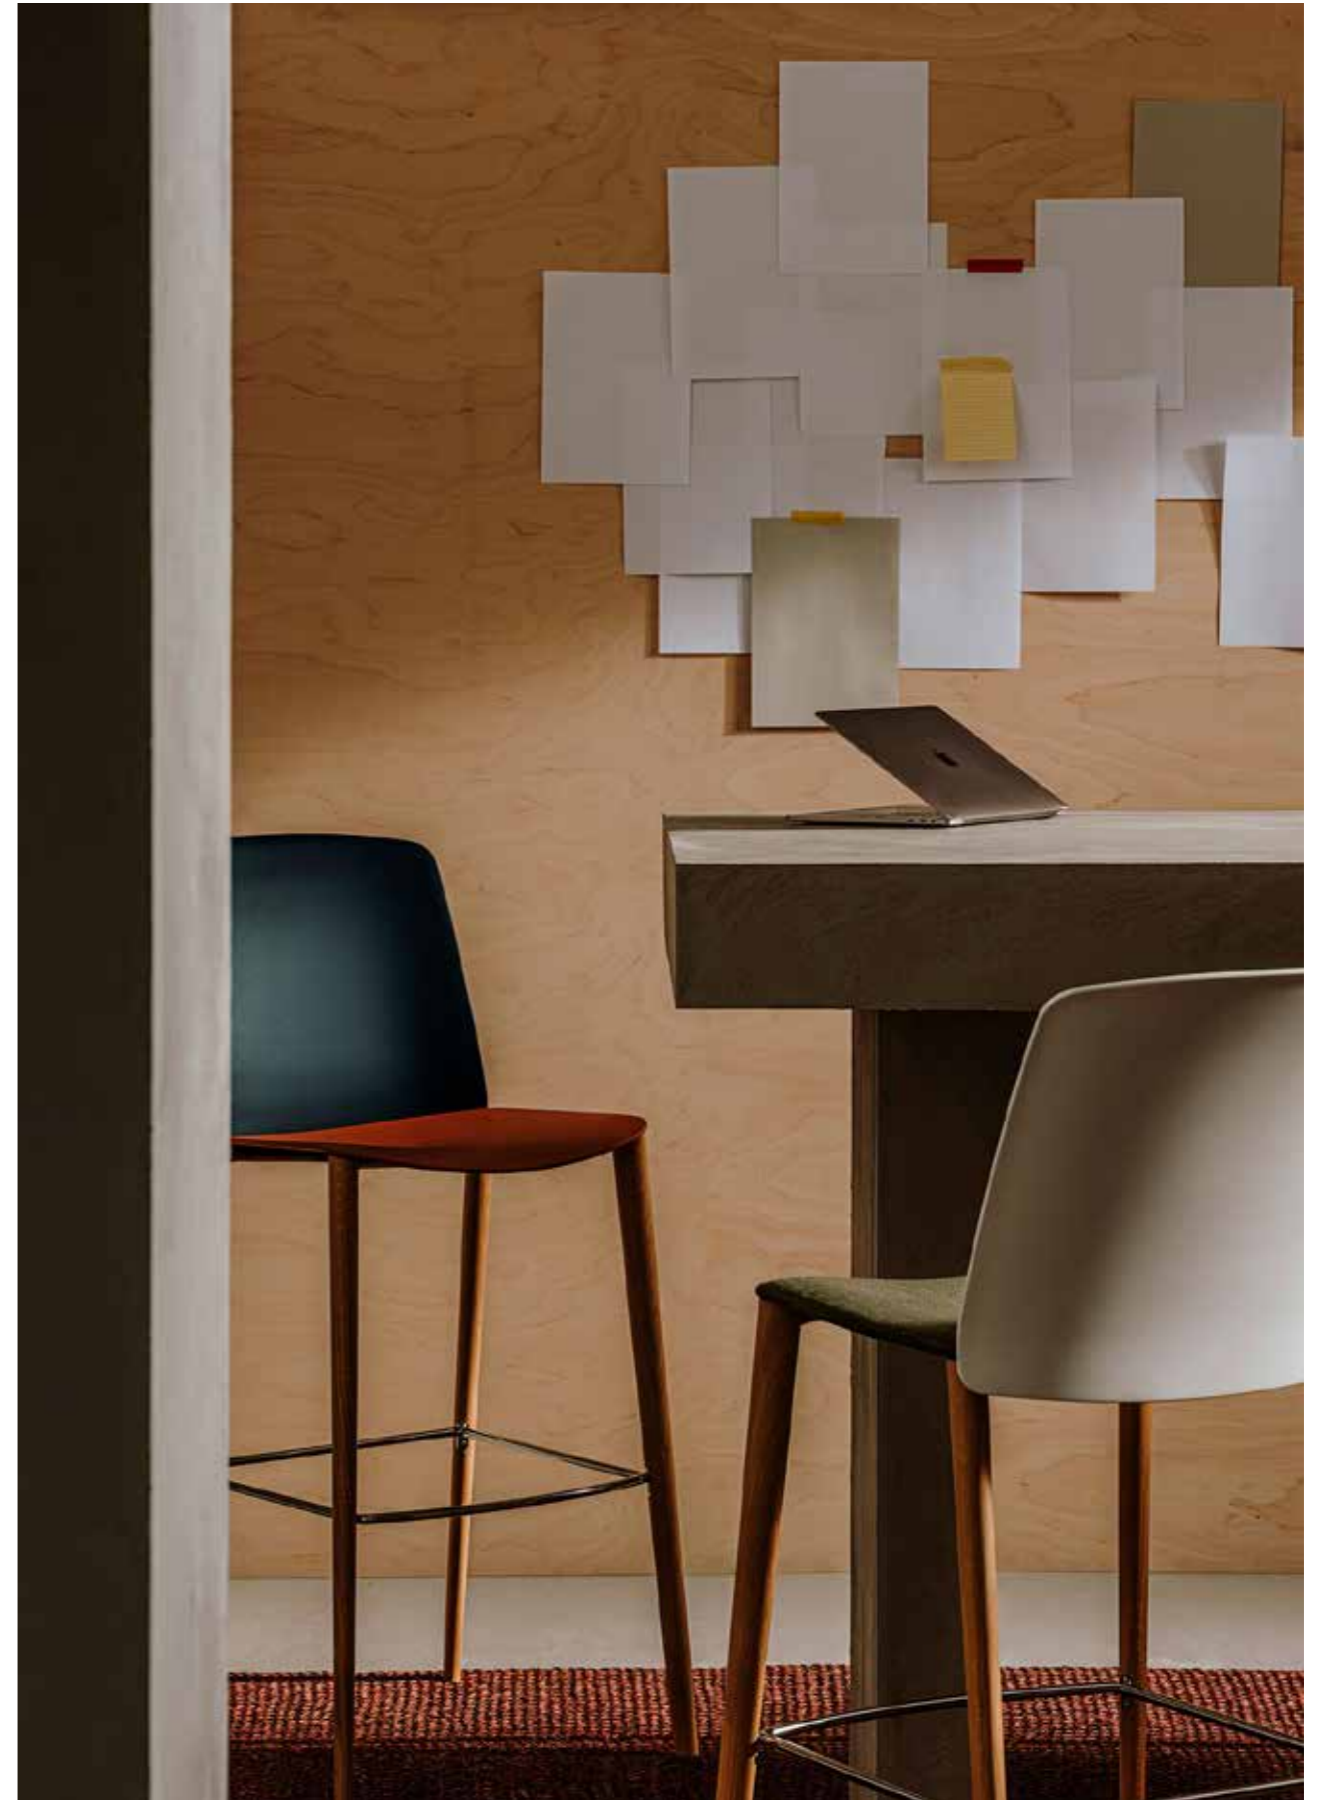

MIXU

arper

Una forma semplice che racchiude possibilità di personalizzazione pressoché illimitate. È Mixu, una collezione di sedie e sgabelli progettata all'insegna della versatilità e della sostenibilità. Un sistema articolato in tre parti distinte – seduta, schienale e base – che si possono combinare in innumerevoli soluzioni, variando tonalità e texture per adattarsi a contesti ed esigenze di volta in volta diversi. Una silhouette dal profilo delicato e una connotazione essenziale creano una tela perfetta per l'espressione dei materiali sulla superficie della seduta. Informale o sofisticata, discreta o protagonista dello spazio, Mixu regala infinite possibilità di creare.

Mixu

Quiet in form and near endless in possibilities, Mixu is a sustainable and versatile collection of chairs and stools that can be completely customized to suit the needs of any context, environment, or desire. This three-part system of seat, backrest, and base can be personalized with myriad color and texture combinations to create a silhouette whose softly rounded geometric curves and minimal gesture create a perfect canvas for material expression. Playful or sophisticated, demure or vibrant, polished or plush, it's all in the selection—it's all in your mix.

Mixu

Chairs

Dezentres Design
– unzählige
Einsatzmöglichkeiten: Mixu
ist eine nachhaltige und
vielseitige Kollektion von
Stühlen und Barhockern,
die vollständig auf die
Anforderungen des
jeweiligen Kontextes
abgestimmt werden
können, in dem sie zum
Einsatz kommen. Das
dreiteilige System aus
Sitz, Rückenlehne und
Untergestell kann mit
unzähligen Farb- und
Texturkombinationen an
individuelle Wünsche
angepasst werden. So
entsteht eine Silhouette,
deren sanft abgerundete
geometrische Kurven und
minimales Design den
eingesetzten Materialien
höchste Ausdruckskraft
verleihen. Ob verspielt oder
raffiniert, zurückhaltend
oder lebhaft, reduziert
oder ausladend – alles ist
möglich, der Mix macht's.