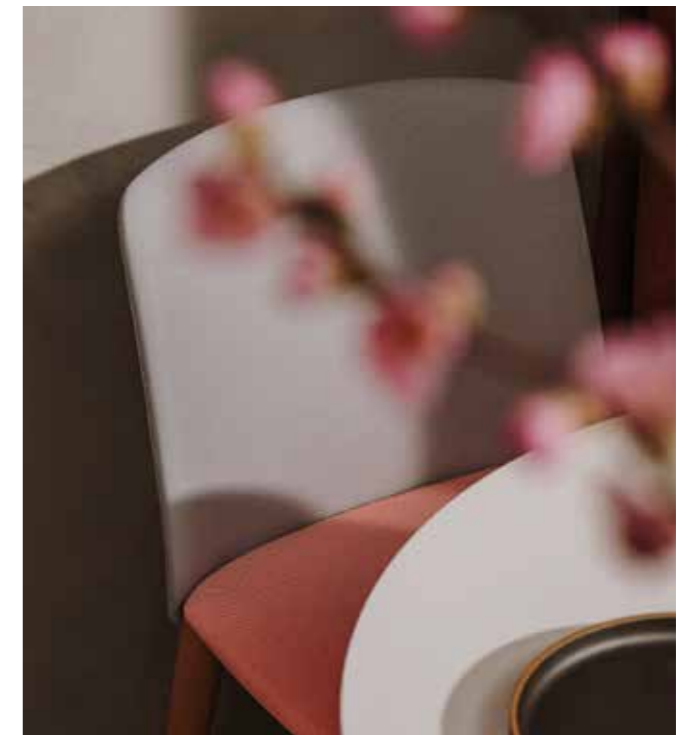

Mixu

Quiet in form and near endless in possibilities, Mixu is a sustainable and versatile collection of chairs and stools that can be completely customized to suit the needs of any context, environment, or desire. This three-part system of seat, backrest, and base can be personalized with myriad color and texture combinations to create a silhouette whose softly rounded geometric curves and minimal gesture create a perfect canvas for material expression. Playful or sophisticated, demure or vibrant, polished or plush, it's all in the selection—it's all in your mix.

Mixu

Chairs

Dezentres Design
– unzählige
Einsatzmöglichkeiten: Mixu
ist eine nachhaltige und
vielseitige Kollektion von
Stühlen und Barhockern,
die vollständig auf die
Anforderungen des
jeweiligen Kontextes
abgestimmt werden
können, in dem sie zum
Einsatz kommen. Das
dreiteilige System aus
Sitz, Rückenlehne und
Untergestell kann mit
unzähligen Farb- und
Texturkombinationen an
individuelle Wünsche
angepasst werden. So
entsteht eine Silhouette,
deren sanft abgerundete
geometrische Kurven und
minimales Design den
eingesetzten Materialien
höchste Ausdruckskraft
verleihen. Ob verspielt oder
raffiniert, zurückhaltend
oder lebhaft, reduziert
oder ausladend – alles ist
möglich, der Mix macht's.

Con una forma sutil y
posibilidades casi infinitas,
Mixu es una colección
sostenible y versátil de
sillas y taburetes que
pueden personalizarse por
completo para responder
a las necesidades de
cualquier contexto, entorno
o proyecto. Este sistema
de asiento, respaldo
y base en tres partes
permite innumerables
combinaciones de colores
y texturas para crear
una silueta cuyas curvas
geométricas, suavemente
redondeadas, y su gesto
mínimo crean un lienzo
perfecto para la expresión
de los materiales. Juguetón
o sofisticado, recatado
o vibrante, pulido o
lujoso, todo depende
de tu selección, de la
combinación que prefieras.