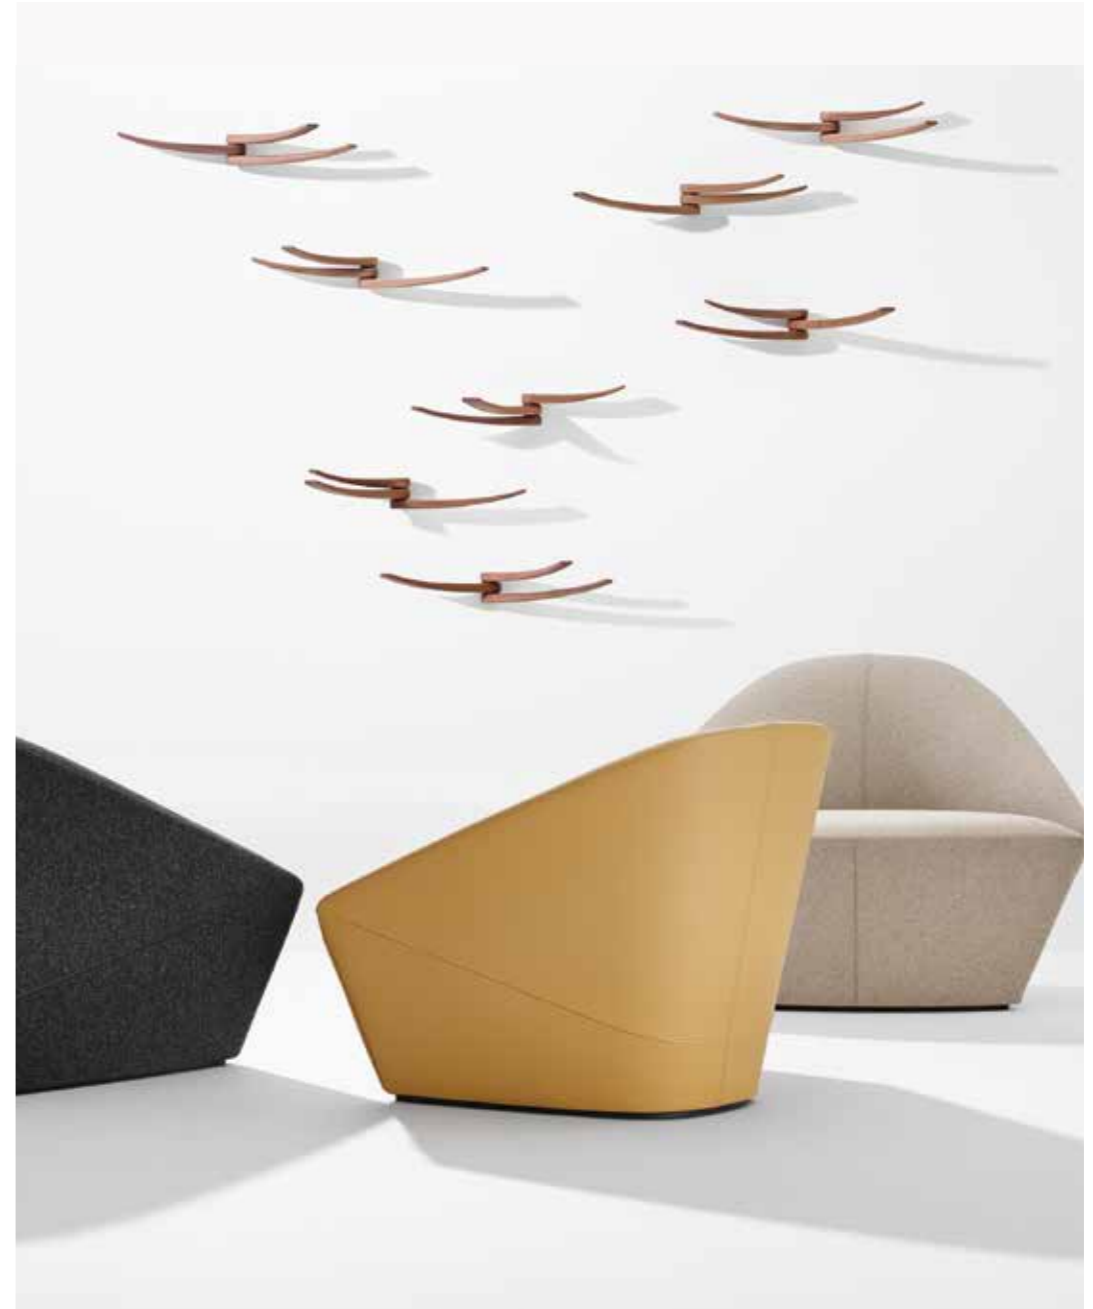

Accessories