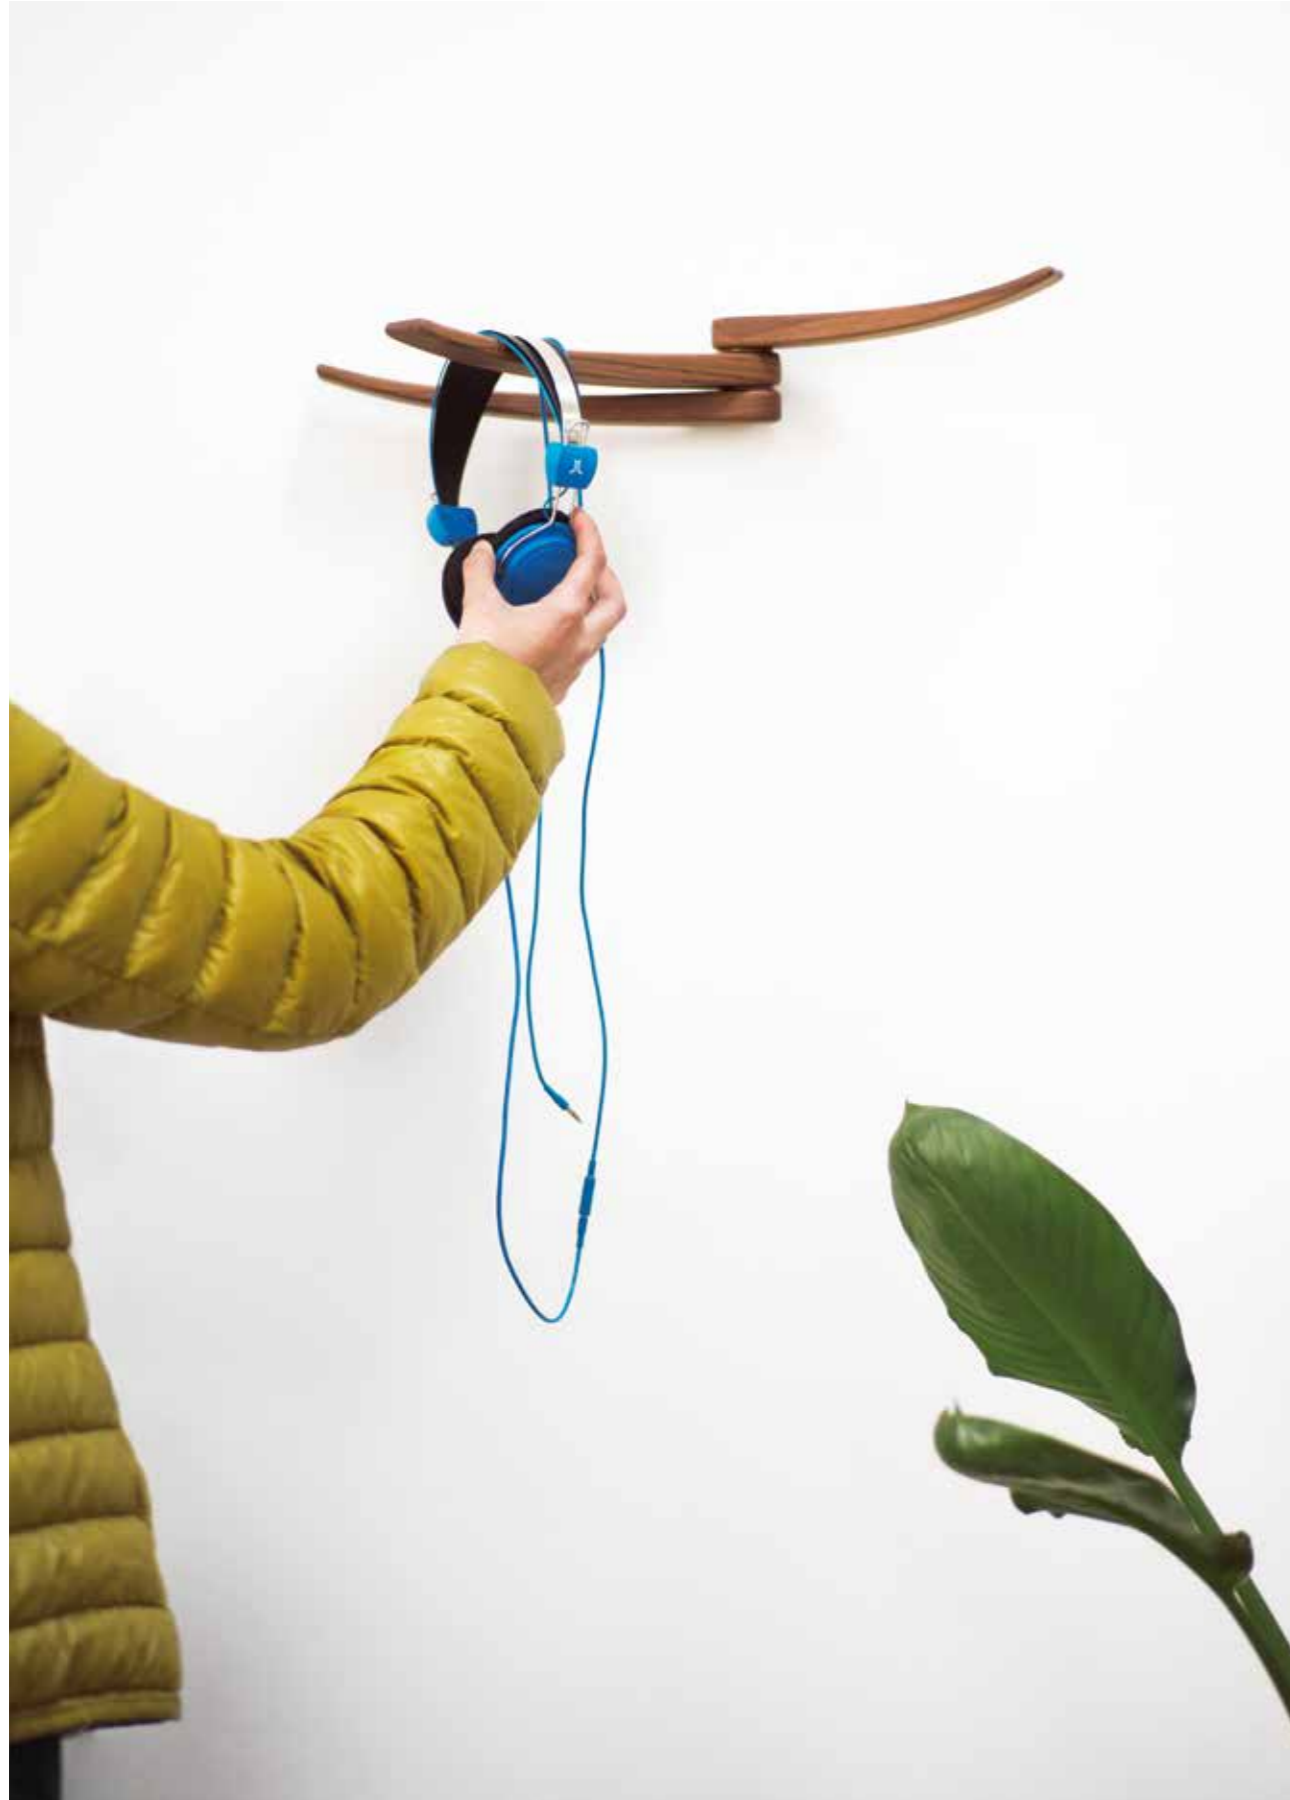

WING

arper

Design by Lievore Altherr Molina, 2013

L'appendiabiti Wing decora le pareti con l'eleganza dei suoi bracci in legno delicatamente striati, che con il loro movimento creano composizioni simili a sculture. Usato singolarmente o insieme ad altri, riempie lo spazio con le sue forme morbide e ondulate: un complemento perfetto per ogni ambiente.

Wing

Wing, a wall-mounted coat hanger, animates a wall with the flow and movement of its gently striated arms that twist and turn to create sculptural like compositions. Together or alone it projects a soft, undulating form, further animated by use, a perfect complement to any space.

Wing es un perchero mural que anima cualquier pared con el fluido movimiento de sus brazos, suavemente estriados, que giran hasta crear una composición escultural. Solo o en grupo, proyecta una forma suave, ondulada, animada por el uso: un complemento perfecto para cualquier ambiente.

Le portemanteau Wing habille vos murs grâce à l'élégance de ses bras en bois délicatement cannelés et à leur mouvement créant des compositions proches de la sculpture. Utilisé seul ou à plusieurs, il emplit l'espace de ses formes douces et onduleuses: un parfait complément pour tous endroits.