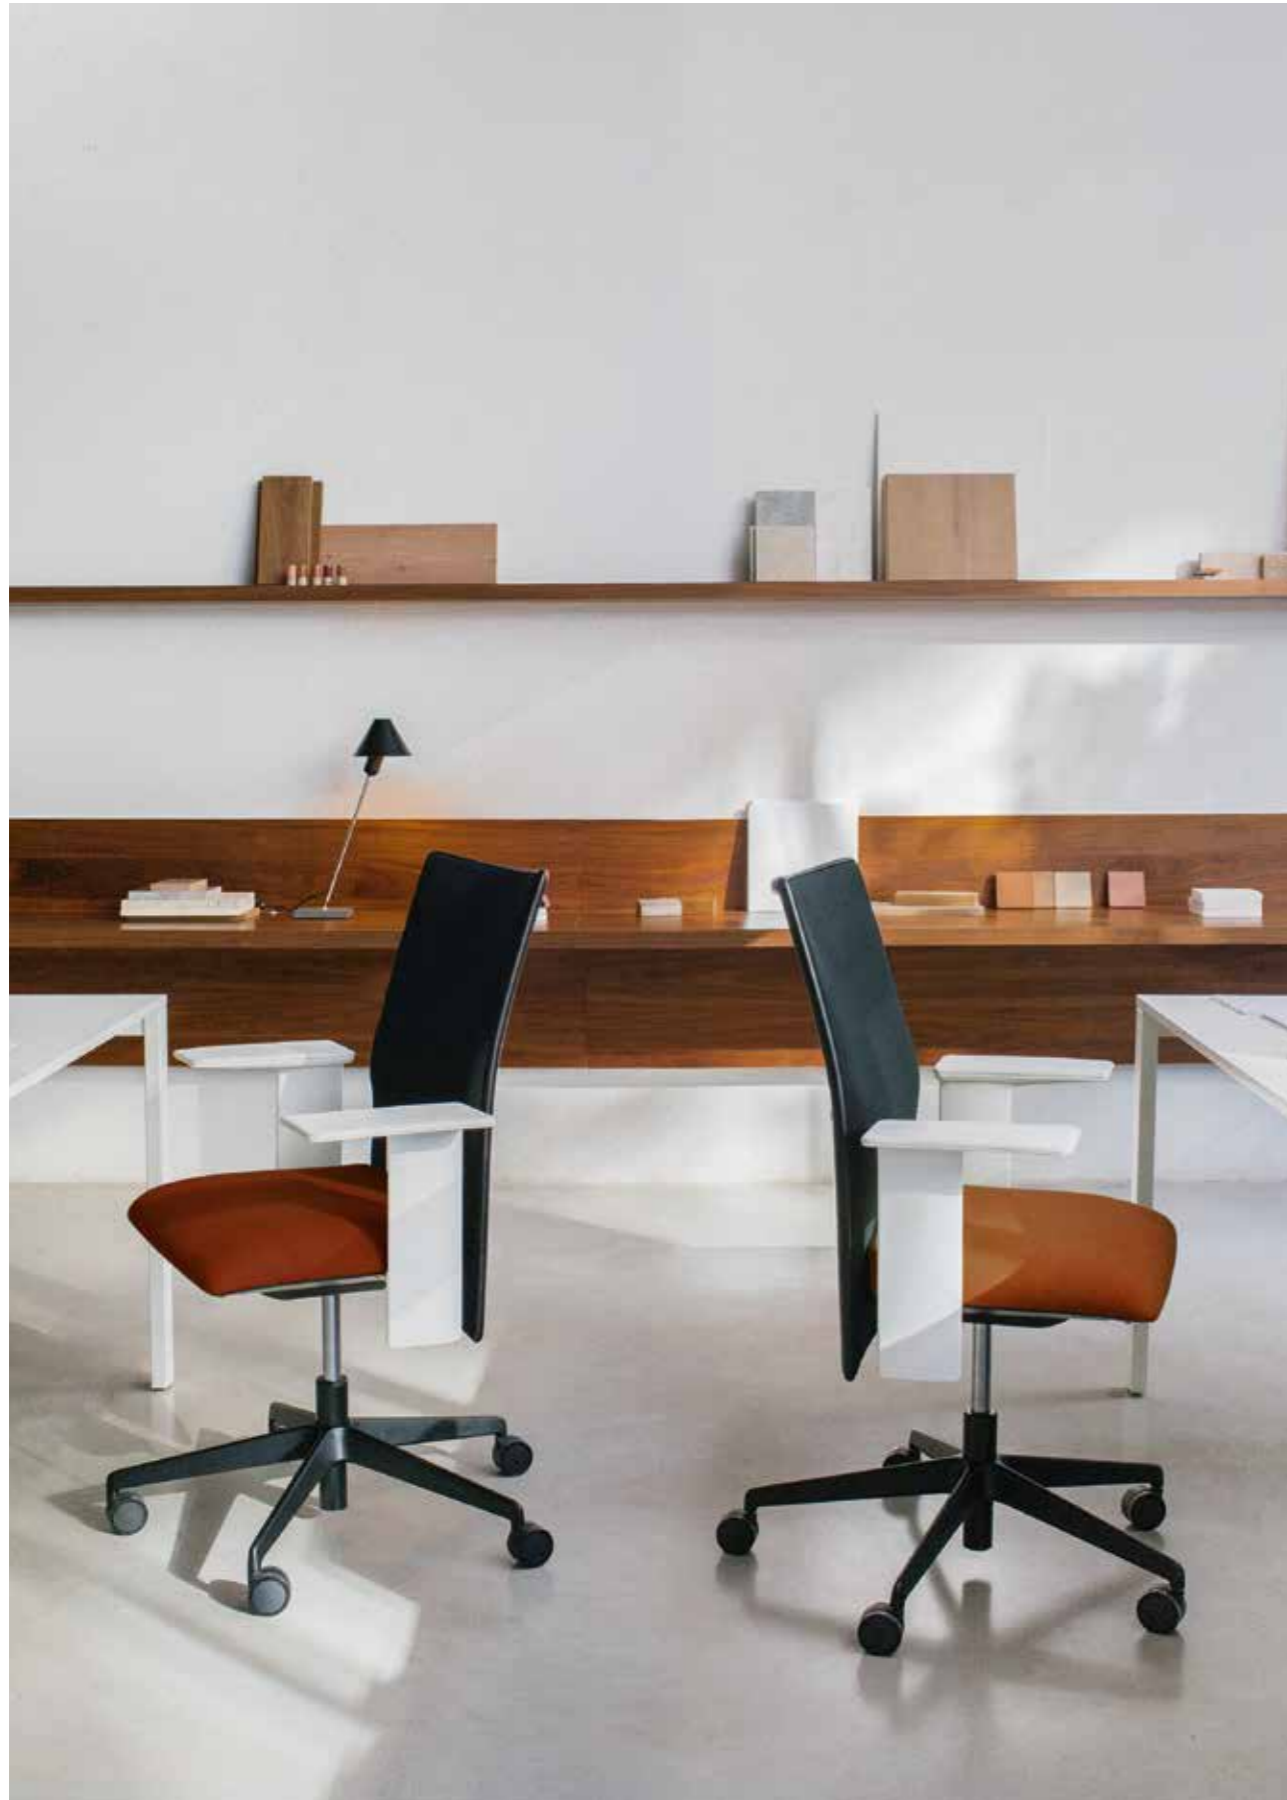

PLANESIT

arper

Forte e pacata, Planesit condivide con Kinesit l'intuizione della tecnologia invisibile e il comfort, offrendo una declinazione tutta nuova del concetto di ergonomia. L'aggiunta di un ampio bracciolo, che funge anche da piccolo scrittoio, accresce la funzionalità della sedia in modo naturale. L'intersezione sullo schienale dei piani orizzontale e verticale richiama i giochi geometrici e i grafismi caratteristici ripresi da molti artisti del Ventesimo secolo.

Planesit

Strong and serene, Planesit adds to Kinesit's intuitive, built-in technology and superlative comfort, and offers a new, accessible expression of ergonomic support. The addition of a wide armrest serves as a small writing tablet and enhances the chair's effortless functionality. Visually, the intersection of Planesit's horizontal and vertical planes telecasts playful geometry inspired by graphic paintings of the 20th century.

Fuerte y serena, Planesit incorpora la tecnología intuitiva de Kinesit y su excelente comodidad para ofrecer una nueva y accesible expresión de soporte ergonómico. La adición de un ancho apoyabrazos que actúa como pequeña repisa de escritura, mejora la funcionalidad de la silla. Visualmente, en Planesit la intersección de planos horizontales y verticales evoca los juegos geométricos y el grafismo que encontramos en muchos de los artistas del siglo XX.

Planesit强大而宁静,它在Kinesit直观的内置技术和最高舒适度的基础上,为人体工程学支撑提供了一个全新的轻松的表达方式。增加一个宽扶手,可用作一个小型写字板,增强了椅子的轻松化功能。在视觉上,Planesit的水平和垂直平面的交叉点以20世纪的图形绘画为灵感,展现出俏皮的几何图形。

Planesit

5 razze girevole
5 ways swivel
Fünfstrahliges Fußkreuz
5 radios giratorios
5 branches pivotant
回転機能付5本脚
5向台座