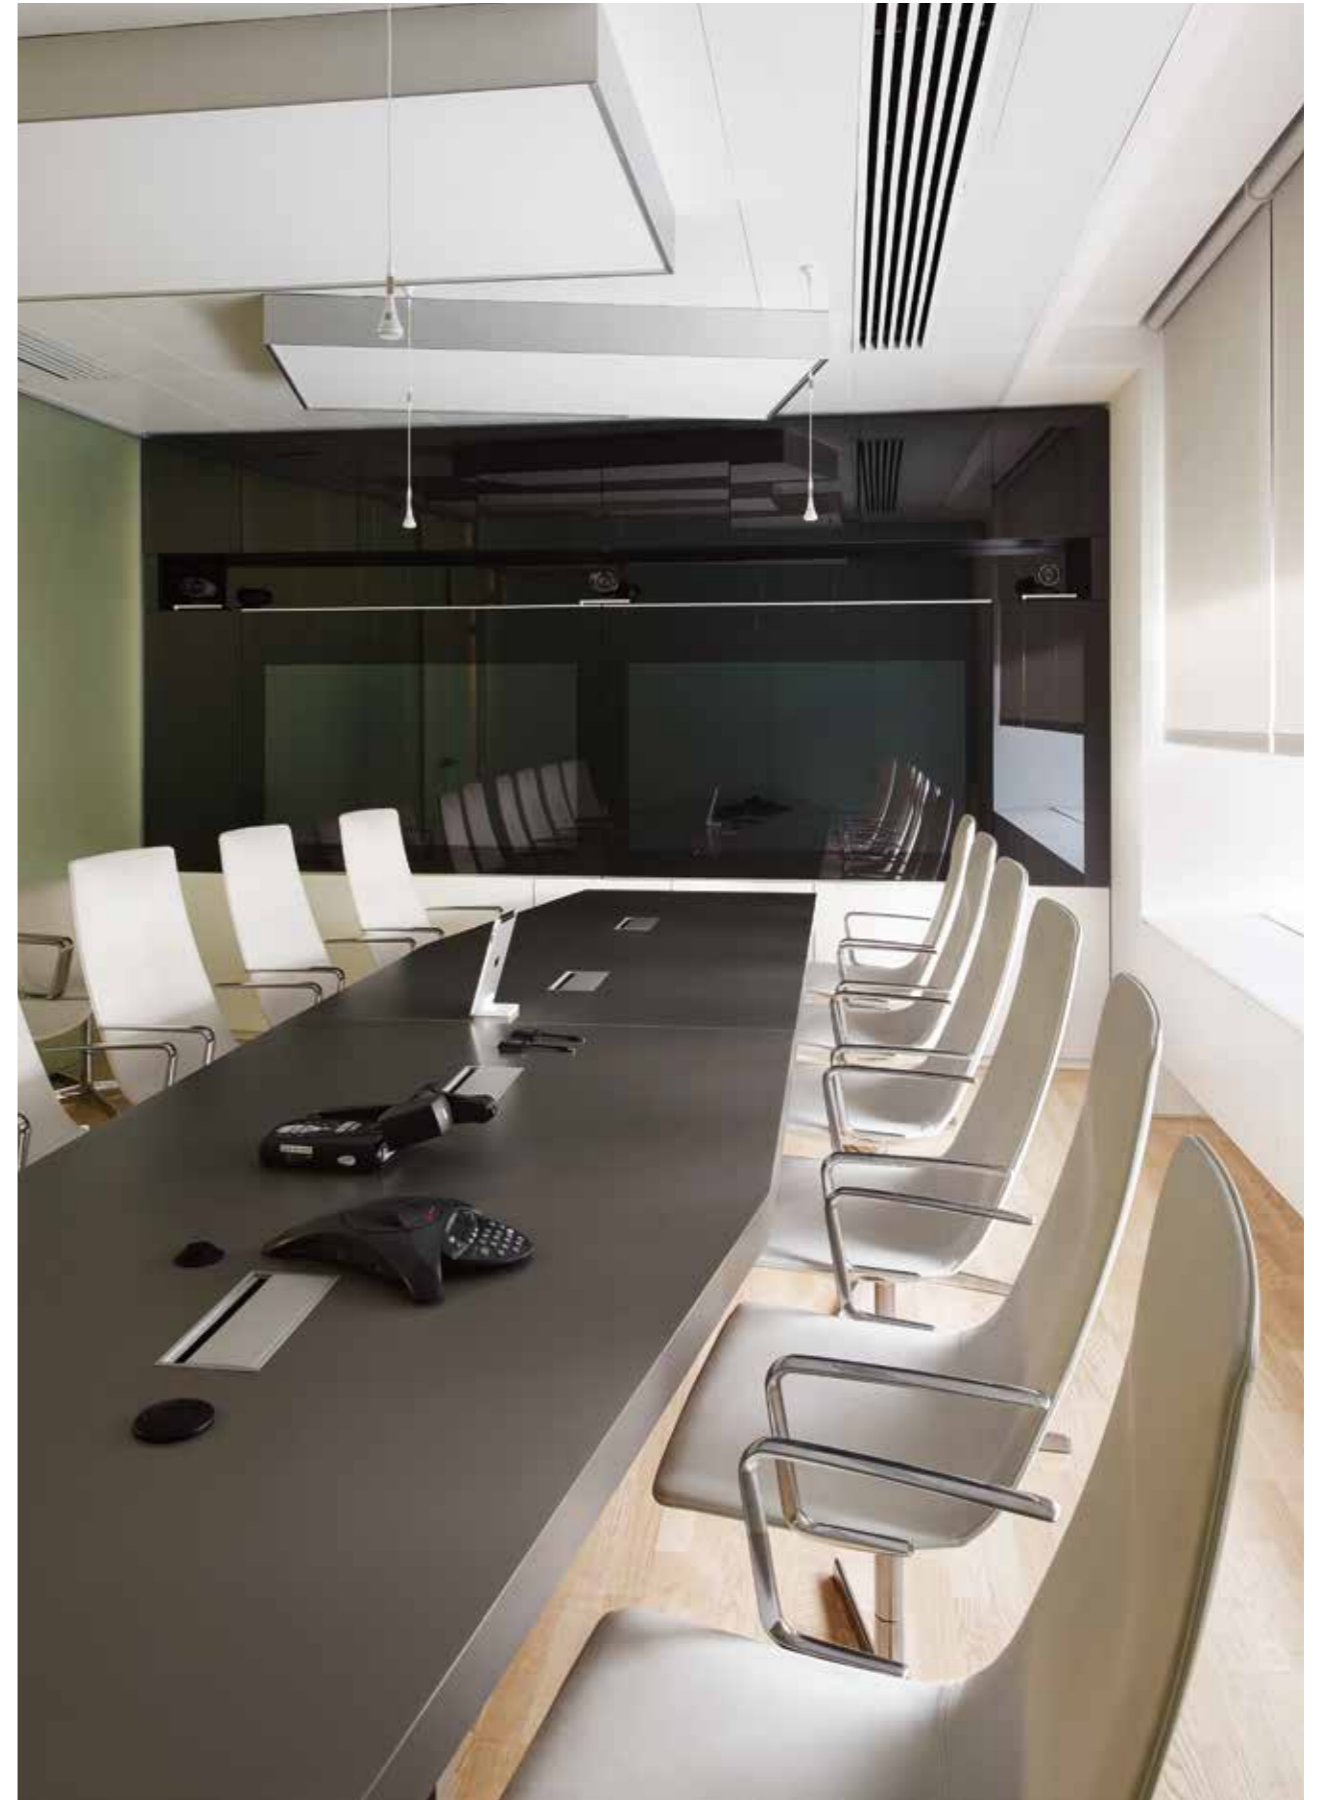

Catifa 60

Awards:
Design Week Award 2009, Shortlisted, UK

Featuring the same soft, emblematic Catifa form, Catifa 60 adds more generous proportions and performance. With a variable-height backrest and broad, accommodating seat it is equally distinguished in an office, a boardroom or a stylish home.

Catifa 60

Chairs

Catifa 60

Chairs

Catifa 60

Chairs

Design by Lievore Altherr Molina, 2008

Beim Catifa 60 verbindet sich die charakteristische fließende Form mit großzügiger Proportion und Performance. Mit seiner höhenverstellbaren Rückenlehne und der breiten, anschmiegsamen Sitzfläche ist es, sowohl im Büro- und Geschäftsleitungsbereich als auch in der stilvollen Wohnumgebung, ein besonderes Möbel.

Manteniendo la consuetudina forma suave con identificación a la entera colección, Catifa 60 presenta dimensiones más generosas y mayor adaptabilidad. Dotada de respaldo disponible con alturas distintas y un asiento amplio y cómodo, es perfecta para oficinas, salas de reuniones o elegantes espacios domésticos.

Conservant sa douce forme habituelle, ô combien emblématique, Catifa 60 offre des proportions plus généreuses et des performances encore plus hautes. Dotée d'un dossier de trois hauteurs différentes et d'une assise ample et confortable, elle est idéale pour un bureau, une salle de réunion ou une maison élégante.