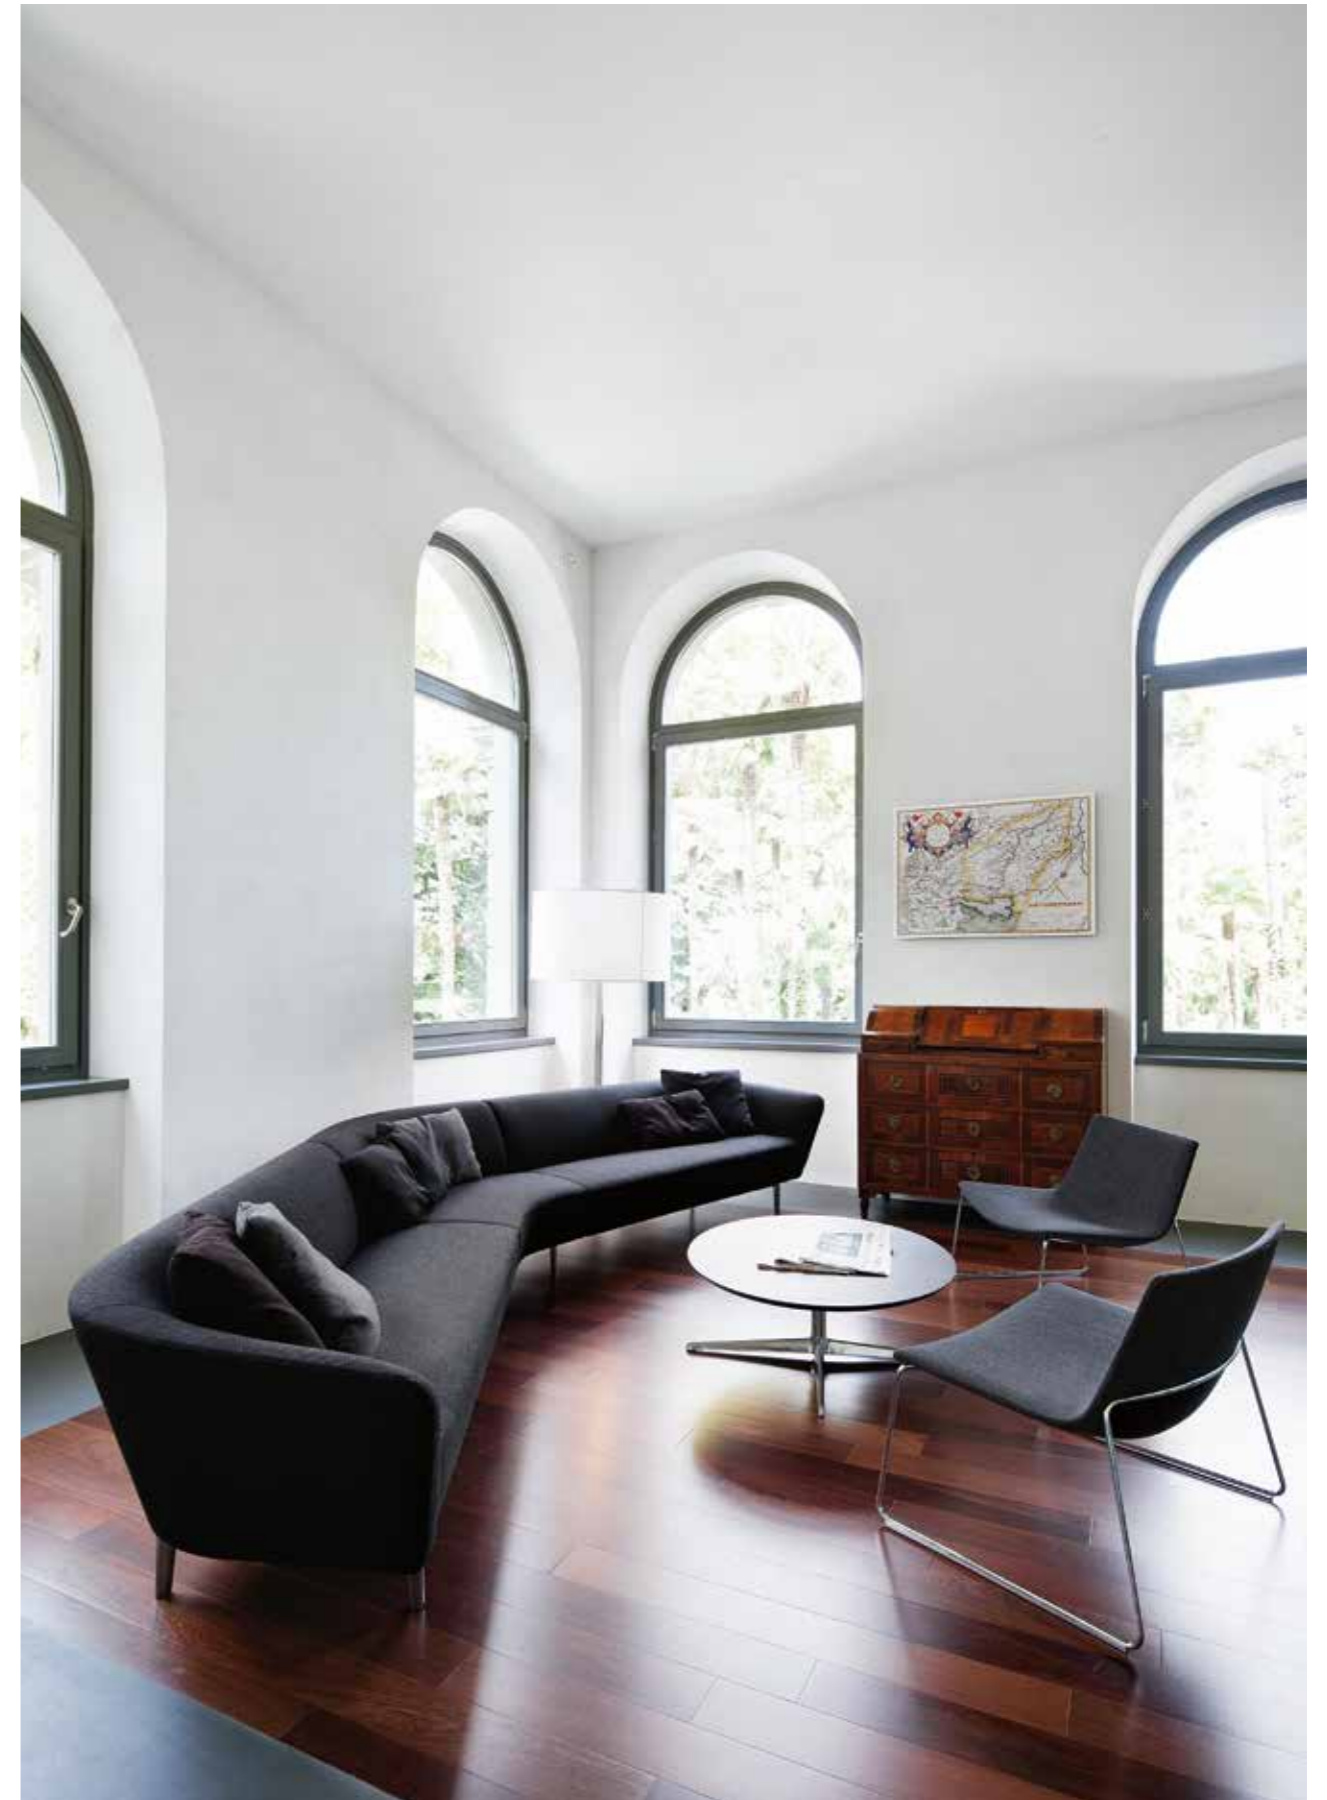

EOLO

arper

Design by Lievore Altherr Molina, 2004

Caratterizzato da curve eleganti e da una solida base a quattro razze, Eolo si presenta come un tavolo originale, perfetto sia in casa sia in ufficio.

Eolo

With subtly-turned surfaces, circular to ovoid, and a sturdy four-way base, Eolo is a distinctive and useful table for home or office.

Eolo

Tables

Oak Showroom, Barcelona, Spain • Art. 0793; Art. 4901 Catifa Sensit Conference

Caracterizado por curvas elegantes y una sólida base de cuatro radios, Eolo se presenta como una mesa original, perfecta tanto para la casa como la oficina.

Courbes élégantes, surfaces rondes ou ovales et robuste piètement à quatre branches, Eolo est une table caractéristique, idéale à la maison comme au bureau.

エレガントな曲線と4本スポークの安定したベースが特徴的な Eolo は、ご家庭でもオフィスでもオリジナルな印象を与えるテーブルです。

Eolo拥有精致巧妙的表面,从圆形到卵形的过渡,有坚固的四向底座,是一款独特而实用的家用或办公桌。

h 35 cm / 13 3/4"

h 74 cm / 29 1/8"

h 74 cm / 29 1/8"
Doppia base
Double base
Doppeltem Fuß
Base doble
Piètement double
のダブルベース
双底座