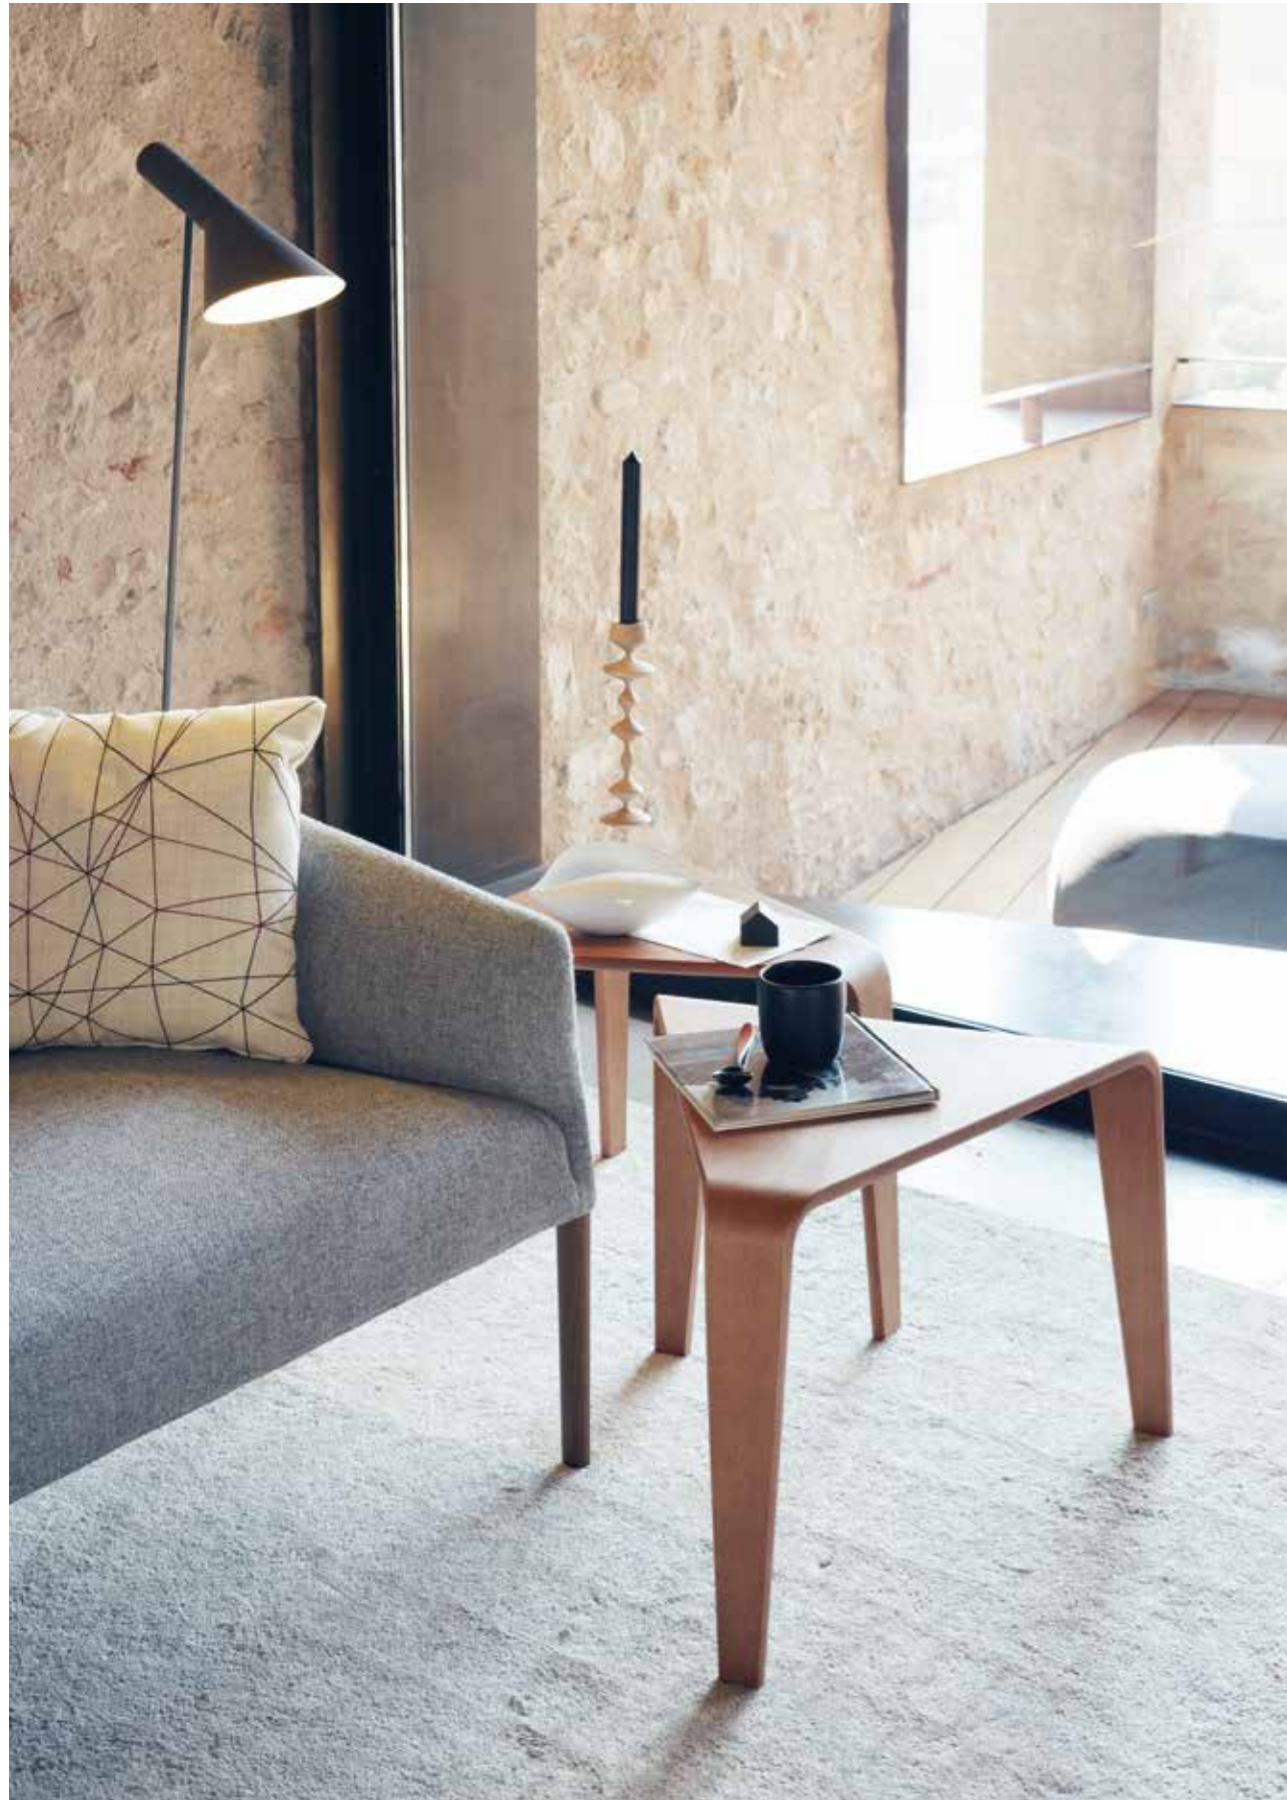

Ply

Tables & Stools