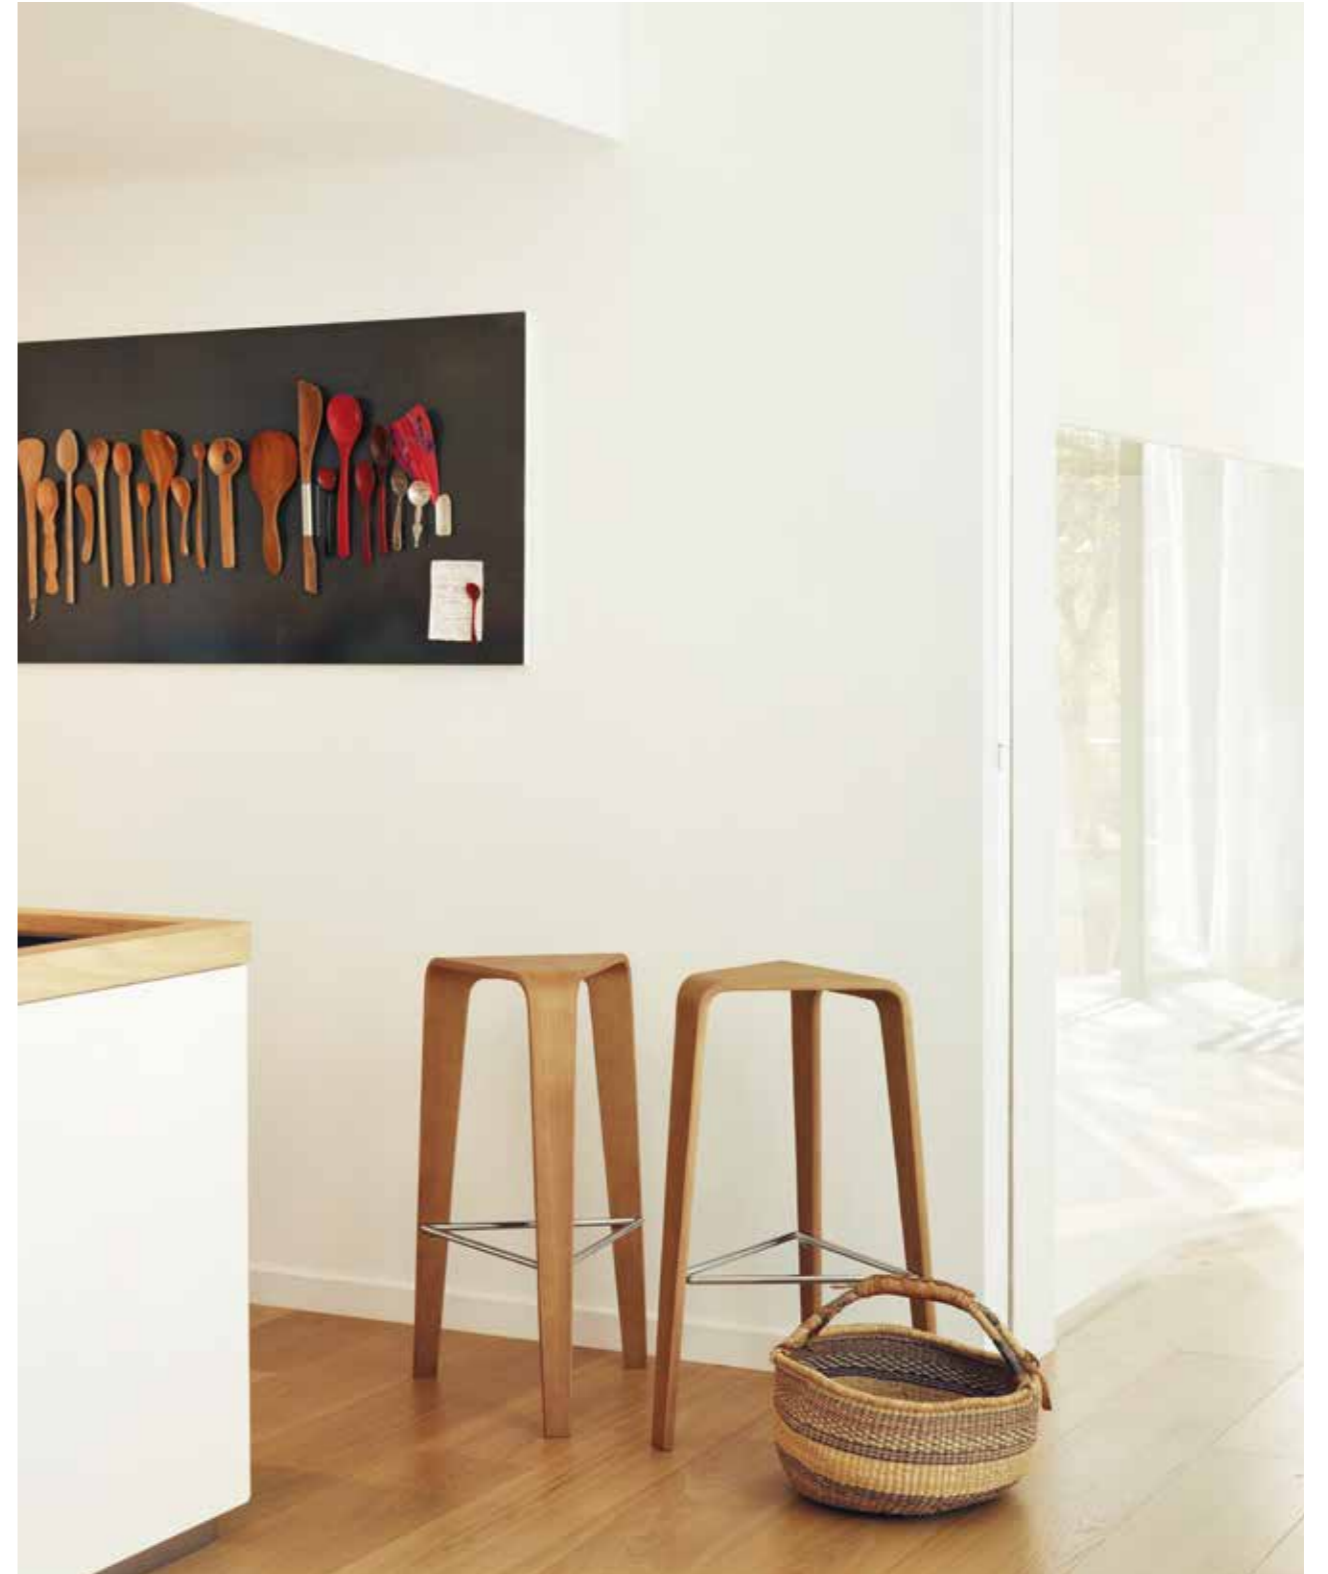

Ply

Triangular in form and modular in nature, Ply is a system of low tables and stools rendered in fluid lines of wood. Engineered to create a continuous line from top through legs, its reduced silhouette and warm material complement its dynamic form. Alone or in groups, Ply's playful geometry of surfaces is like the game of Tangram, where shape and color work together to create open compositions.

Ply

Tables & Stools

Ply

Tables & Stools

PLY

Tables & Stools

# Design by Lievore Altherr Molina, 2013

Ply ist ein System von niedrigen Tischen und Hockern, dreieckig und als Modul verwendbar, in fließenden Formen aus Holz. Tischplatte und Beine bilden eine durchgehende Linie, die geringe Größe und das warme Material ergänzen die dynamische Form. Ob einzeln oder in Gruppen, mit der spielerischen Geometrie seiner Flächen gleicht Ply dem Tangram-Spiel, bei dem überraschende Kompositionen aus dem Zusammenspiel von Form und Farbe entstehen.

Compuesto por distintos módulos triangulares, Ply es un sistema de mesas bajas y taburetes trazado a partir de fluidas líneas de madera. Se presenta como un trazo continuo, desde el sobre hasta la base, su silueta y la calidez de sus materiales complementan su forma dinámica. Solo o en grupo, Ply propone una geometría juguetona a partir de distintas superficies; como en el Tangram forma y color suman fuerzas para crear múltiples composiciones.