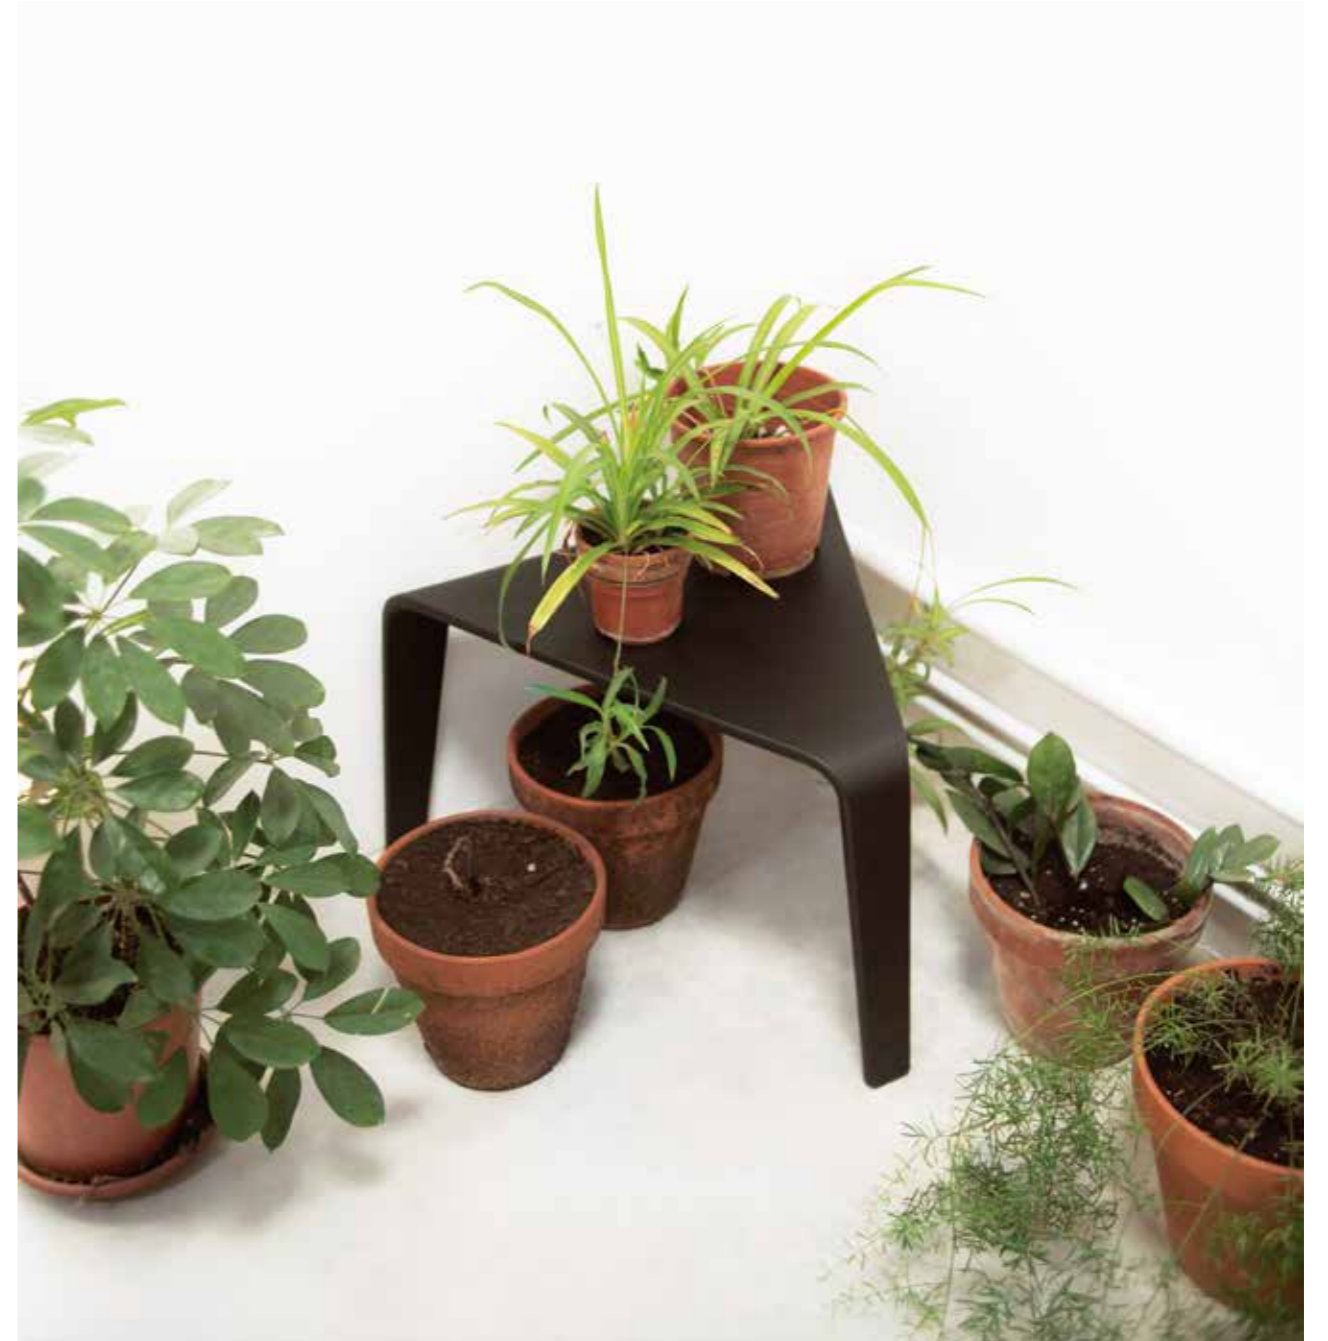

Tables & Stools