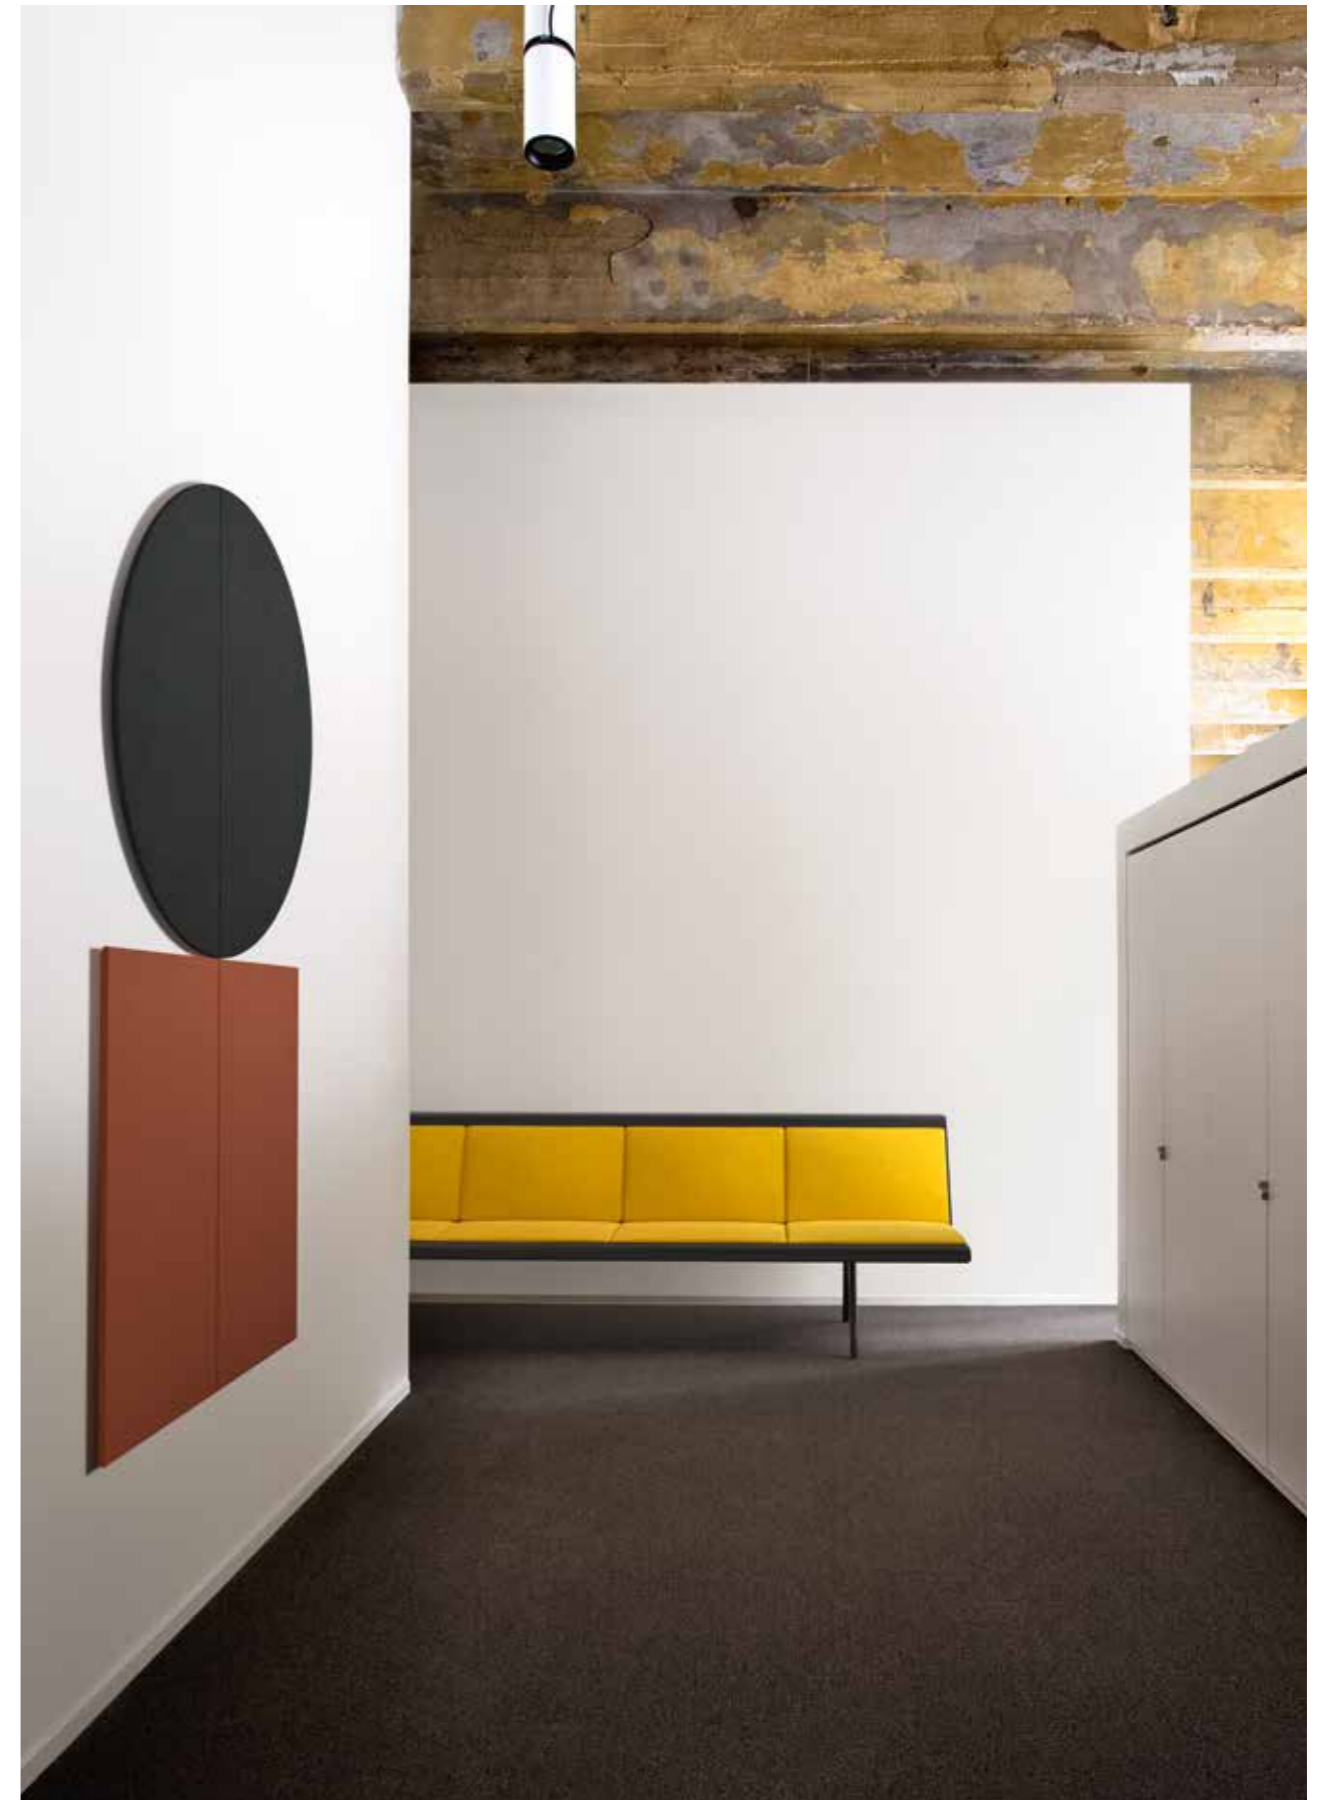

ZINTA

arper

Design by Lievore Altherr Molina, 2014

Grafico e leggero, Zinta è un sistema modulare di sedute definito dall'armonioso accostamento di linee essenziali e caldi materiali. Le proporzioni sostengono perfettamente il corpo; la lunghezza variabile degli elementi consente molteplici configurazioni, per adattarsi a ogni spazio. Può essere collocato singolarmente, come semplice divano, o come composizione articolata formata da più elementi.

Zinta

Awards:
ADI Design Index 2015, Italy

Graphic, lightweight and fluid, Zinta is a modular sofa system defined by the harmonious juxtaposition of smooth lines and warm materials. Its deep seat perfectly supports the casual recline of the body. Its system of variable lengths and gentle angles allows it to weave through a space with subtle dexterity. It can serve as simple, single sofa or large-scale organizing principle in an open space.

Zinta

Sofas

Zinta

Sofas

Zinta

Sofas

Design by Lievore Altherr Molina, 2014

Grafisch, leicht und fließend — das modulare Sofa-System Zinta zeichnet sich durch ein harmonisches Nebeneinander von glatten Linien und warmen Materialien aus. Der tiefe Sitz unterstützt perfekt das lockere Zurücklehnen des Körpers. Das System gliedert sich dank der variierbaren Längen und sanft abgerundeten Kanten auf elegante und geschickte Weise in seine Umgebung ein. Es kann als einfaches Einzelsofa oder als großflächiges, ordnendes Prinzip in einem offenen Raum eingesetzt werden.

Gráfico, ligero y fluido, Zinta es un sistema modular de asientos, definido por una armoniosa fusión de líneas suaves y materiales cálidos. Su cuidada ergonomía ofrece confort en distintas situaciones, de banco a sofa. El sistema de segmentos de longitudes variables y de ángulos suaves permite a Zinta ondular sutilmente a través del espacio. Puede servir solo como un simple sofá o como principio de organización a gran escala de un espacio abierto.