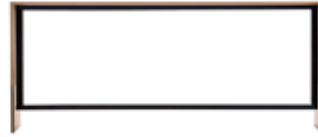

S126
2 unità
2 units
2 Einheiten
2 unidades
2 unités
2ユニット用
2个单元

S189
3 unità
3 units
3 Einheiten
3 unidades
3 unités
3ユニット用
3个单元

s252
4 unità
4 units
4 Einheiten
4 unidades
4 unités
4ユニット用
4个单元

Console h 58
Console h 58
Konsolentische H 58
Consola H 58
Console h 58
カウンターテーブル 高さ 58 CM
柜子H 58

Console h 72
Console h 72
Konsolentische H 72
Consola H 72
Console h 72
カウンターテーブル 高さ 72 CM
柜子H 72

Console h 105
Console h 105
Konsolentische H 105
Consola H 105
Console h 105
カウンターテーブル 高さ 105 CM
柜子H 105