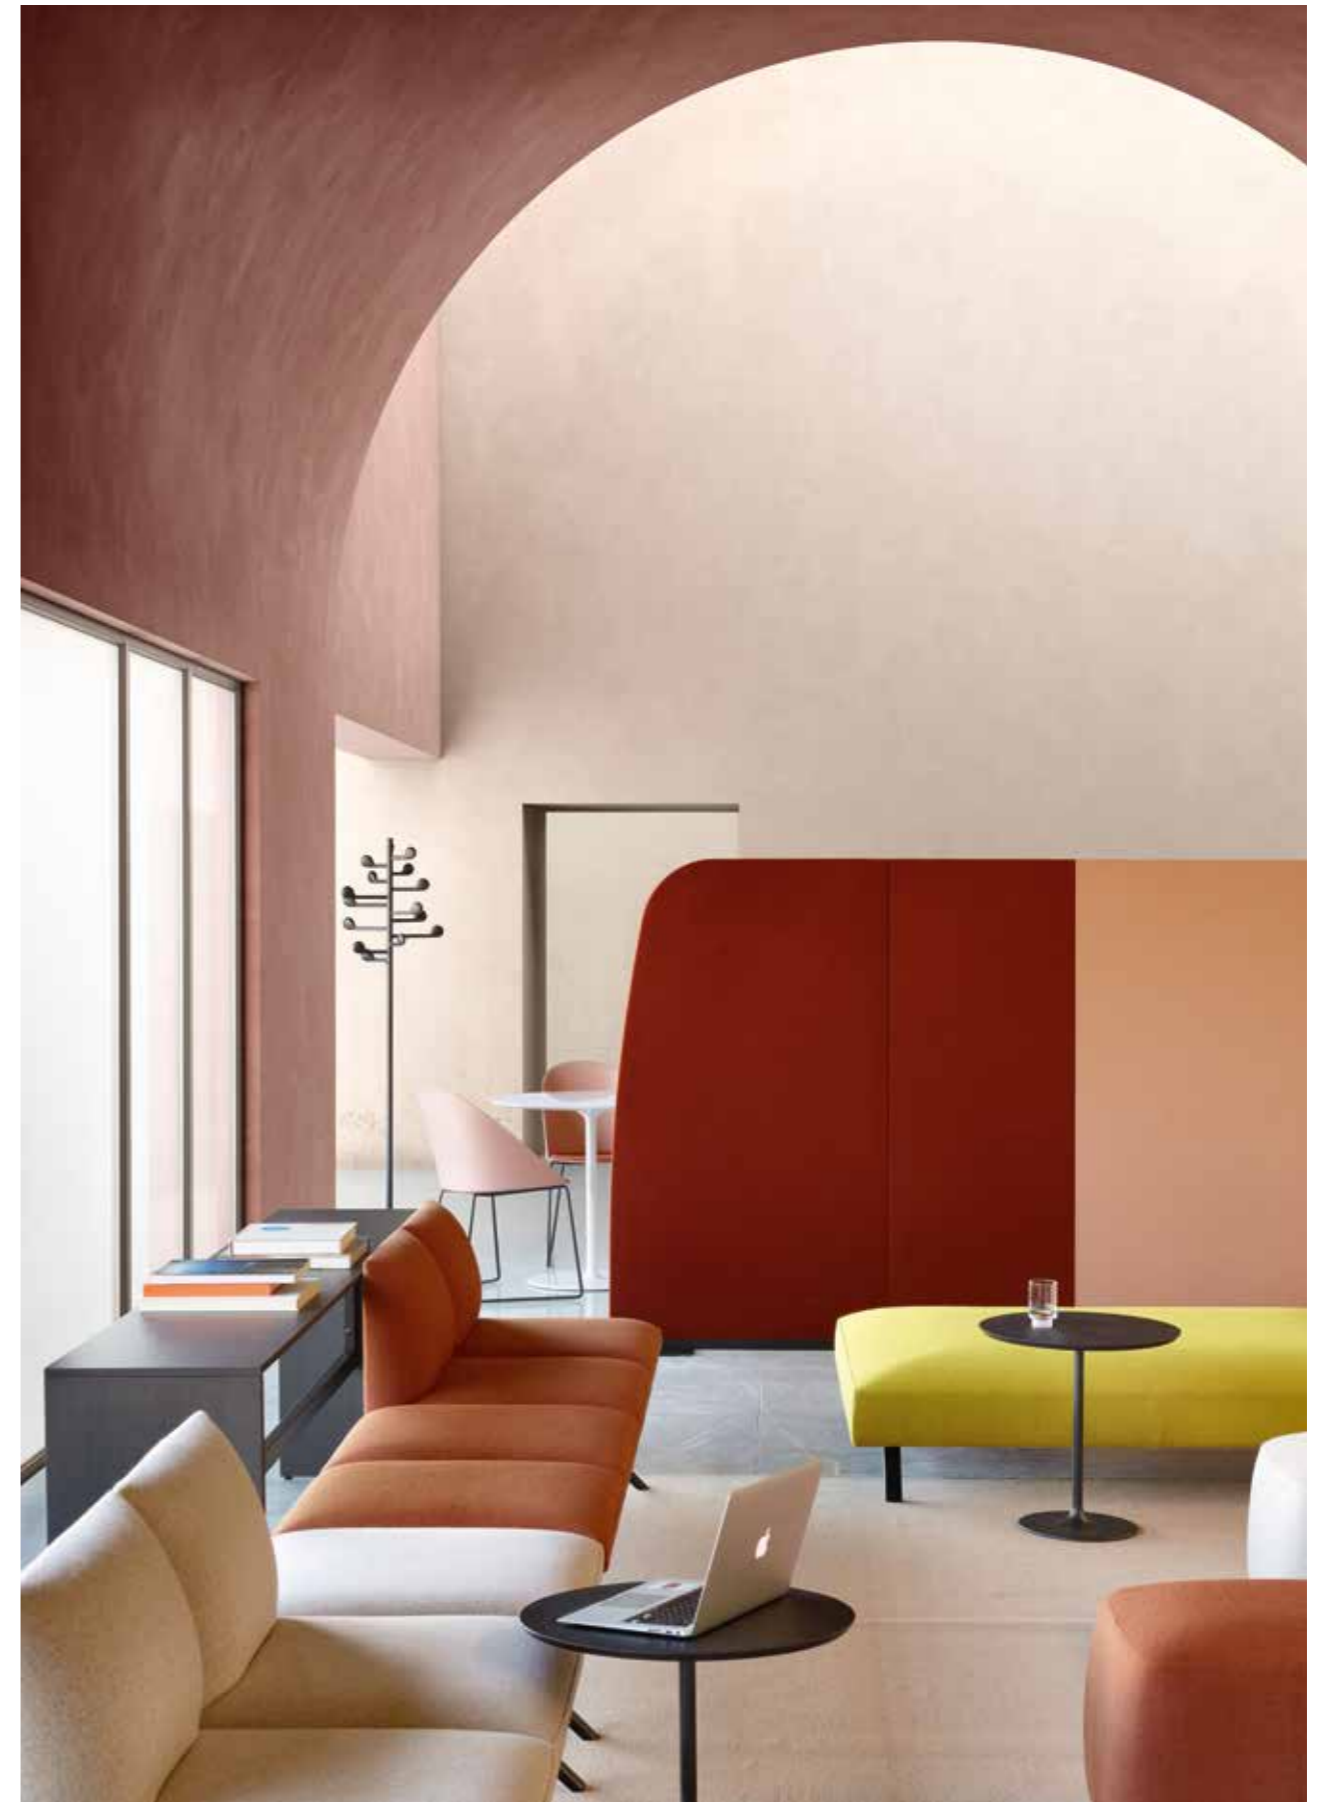

Awards:
Archiproducts Design Awards 2018 • #MetropolisLikes 2018, USA
HIP Honoree Award 2018, USA

Islands for gathering. Constellations for activity. Kiik is created for the spaces between entry and departure, between waiting and doing. This modular collection of seating, tables, ottomans and consoles creates moments for working, gathering, or relaxation in graphic forms with myriad configurations.

Kiik

Sofas & Consoles

Inseln der Begegnung. Konstellationen gemeinsamen Handelns. Kiik wurde geschaffen für Räume zwischen Ankunft und Aufbruch, Ruhe und Aktion. Tische und Ablagen, Sitzmöbel und Liegen – die Kollektion des japanischen Designers Ichiro Iwasaki schafft variantenreiche Konturen für die Momente des Arbeitens, der Begegnung und der Entspannung.

Islas para reunirse. Constelaciones para la actividad. Kiik se ha desarrollado para los espacios entre la entrada y la llegada, entre la espera y la actividad. Esta colección modular de asientos, mesas, otomanas y consolas crea entornos para trabajar, reunirse o relajarse en formas gráficas con una infinidad de configuraciones.

Des îlots pour se rassembler. Des constellations pour s'activer. Kiik a été conçu pour des espaces entre l'arrivée et le départ, entre l'attente et l'action. Cette collection modulaire de fauteuils, de tables, d'ottomanes et de consoles permet de travailler, de se retrouver, voire même de se détendre, entourés de formes graphiques aux configurations multiples.