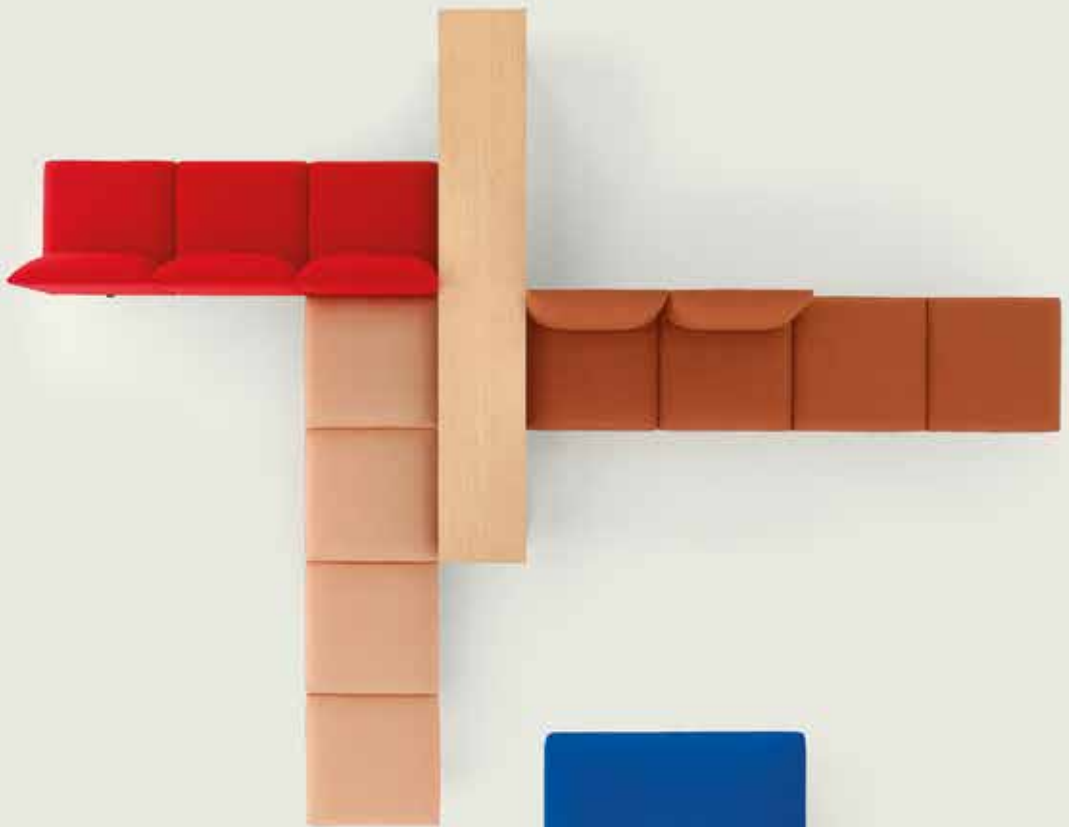

KLIK

arper

Design by Ichiro Iwasaki, 2018

Isole dove incontrarsi. Costellazioni di attività. Kiik è pensato per gli spazi tra arrivo e partenza, tra attesa e azione. Questa collezione modulare di sedute, tavolini, pouf e console crea le condizioni ideali per il lavoro, la condivisione o il riposo grazie alle sue forme grafiche, articolate in una miriade di configurazioni.

Awards:
Archiproducts Design Awards 2018 • #MetropolisLikes 2018, USA
HIP Honoree Award 2018, USA

Islands for gathering. Constellations for activity. Kiik is created for the spaces between entry and departure, between waiting and doing. This modular collection of seating, tables, ottomans and consoles creates moments for working, gathering, or relaxation in graphic forms with myriad configurations.

Kiik

Sofas & Consoles

Inseln der Begegnung. Konstellationen gemeinsamen Handelns. Kiik wurde geschaffen für Räume zwischen Ankunft und Aufbruch, Ruhe und Aktion. Tische und Ablagen, Sitzmöbel und Liegen – die Kollektion des japanischen Designers Ichiro Iwasaki schafft variantenreiche Konturen für die Momente des Arbeitens, der Begegnung und der Entspannung.

Des îlots pour se rassembler. Des constellations pour s'activer. Kiik a été conçu pour des espaces entre l'arrivée et le départ, entre l'attente et l'action. Cette collection modulaire de fauteuils, de tables, d'ottomanes et de consoles permet de travailler, de se retrouver, voire même de se détendre, entourés de formes graphiques aux configurations multiples.